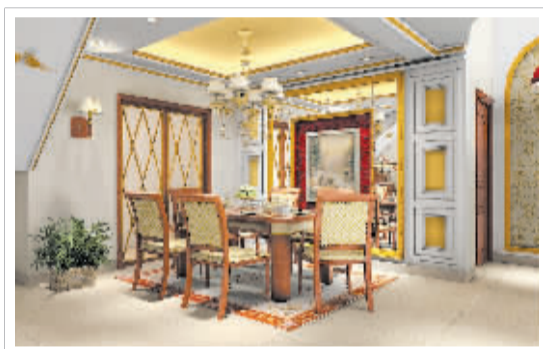

## 出场品牌:易居装饰

完美的设计会带给愉悦的生活品质。高档的生活享受诠释着高品位的设计风格。品位设计,这里彰显了奢华的情调,这里的氛围是优美的、是高贵的、是精致的、更是犒赏成功人士的真正的艺术人生。

这是一间 200 平方米的挑空复式建筑,以欧尚、高贵为设计风格。走进此房间会感觉到整个空间弥漫着古典的欧式韵味。时尚中融入了复古,而古典的韵味又诠释着前卫的元素,当缓步走进房间会感觉白色、金色及红木的基调,这些原始的色彩却足以带来全新的视觉感受,无论设计整体思路还是空间分割布局方法,均充分显出欧尚高贵的感觉。

当脚步迈进客厅,立面的弧形优美划分完美地展现在眼前,它与欧式柱廊形成虚实的结合,打破了平淡的氛围,有格致情调之美,楼梯

间的银色圆弧雕花镜面与顶部金箔相互呼应,彰显尊贵与豪华。拾级而上迈出的每一步,无不享受着完美雅致的生活。

推门而进主卧房,它的高贵典雅毫无保留地展现在面前。高贵与实用并重,惬意的睡眠体验高质量的生活享受。设计师为了使主卧高贵而舒适,在床头上处理成驼色丝绒扞布,在特定的光线下形成闪烁的效果。整个空间渗透着非凡魅力和典雅气度。

精致的设计往往体现在细节的设计,整个房间欧式元素运用恰到好处,壁炉的摆设使欧式的韵味更深一层地显露。当小憩时,把全身蜷进软软的沙发里,依偎在如此有情调的壁炉旁。此时感受到的舒适肯定不能用语言来表达。

晚报综合

ELABOR® 意利宝厨柜  
ELABOR KITCHENS

China Power