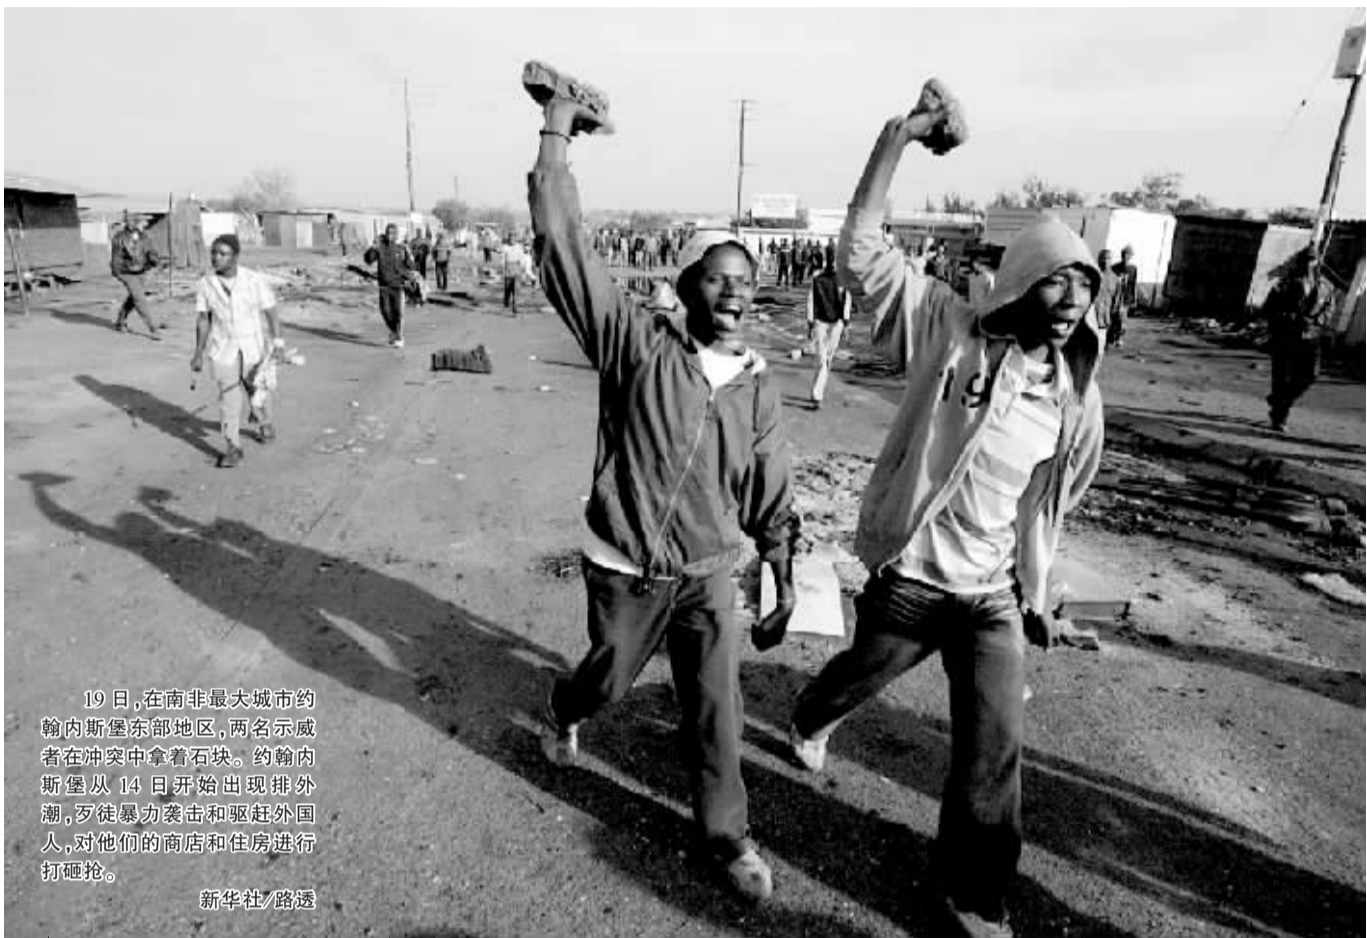

南非总统派军队平息排外骚乱

事件已造成42人死亡,约1.6万人逃离住所,目前未波及当地华人

南非总统塔博·姆贝基21日下令派军队进入豪登省,协助当地警方制止排外骚乱。

约翰内斯堡的骚乱得到控制,21日局势相对平静。但东部德班市与姆普马兰加省21日发生暴力事件,警方担心骚乱进一步蔓延。

骚乱已造成42人死亡,约1.6万人逃离住所。目前,还没有华人受波及的消息。

军队介入平息骚乱

姆贝基办公室当天发表声明说,应南非警察部队请求,姆贝基命令南非国防军“介入”,以平息骚乱。

声明没有提及派遣军队人数及其他细节。南非警方发言人萨利·比尔说,军队不会接管维持治安任务,而是为警察提供“支持”。

约翰内斯堡暴力事件减少,20日夜间发生几起零星冲突。

豪登省警方发言人戈文德萨米·马里穆特武说,警方已逮捕400多名参与暴力冲突的犯罪嫌疑人。他说:“现阶段局势平静。”

马里穆特武说,近10天骚乱已造成42人死亡,多数死亡案例发生在约翰内斯堡东部区域。此外,约1.6万人逃离居所。

排外事件在蔓延

约翰内斯堡局势好转,但南非东部沿海城市德班与东部省份姆普马兰加21日发生暴力事件。在德班,数百名男子当晚手持木棒、刀具,袭击了一家尼日利亚人开办的旅店。

政治问题专家玛丽·哈斯说:“人们有理由担心,排外暴力事件蔓延到德班。”

德班位于夸祖鲁纳塔尔省,是南非重要港口城市及最大集装箱集散地。

移民选择逃离

目前,尚无当地华人受波及的消息。骚乱受害者中,来自津巴布韦的移民居多。津巴布韦女子阿米利亚说:“我们必须离开,这里不安全。”

联合国人权委员会高级官员乔迪·科拉佩说,参与骚乱的人员可能会实现他们驱逐外国移民的目的。

南非旅游部门担心,排外骚乱将严重影响南非旅游产业,对定于2010年在南非举办的世界杯足球赛造成不利影响。

19日,在南非最大城市约翰内斯堡东部地区,两名示威者在冲突中拿着石块。约翰内斯堡从14日开始出现排外潮,歹徒暴力袭击和驱赶外国人,对他们的商店和住房进行打砸抢。

新华社/路透

“我们不能让南非因排外而出名,南非不能成为一个排外国家。我们希望委员会与警方密切合作,找到暴力活动幕后组织者。”

——南非总统姆贝基

事件起因

移民多了,当地人饭碗少了

南非约翰内斯堡市上周末发生多起严重暴力冲突。南非警方18日说,暴力活动集中在约翰内斯堡移民聚居区。

南非总统塔博·姆贝基18日谴责暴力事件。他同时宣布成立专门委员会,对暴力事件展开调查。

约翰内斯堡是南非经济中心,聚集着大量

外国移民。移民中有不少非法移民,其中来自津巴布韦的非法移民约有300万。

约翰内斯堡一些居民认为,非法移民夺走他们的就业机会,导致当地失业率上升,犯罪率居高不下。南非警方高层认为,此次排外事件主要针对来自津巴布韦和莫桑比克的移民。

综合新华社特稿

通通有
www.totouyou.net
教育培训
广告服务热线:63396000 67655128
地址:紫荆山路与商城路交叉口金成国贸大厦1610室
陇海西路80号晚报大厦一楼西大厅

中基教育6月1-2日北京专家
2008高考点题串讲
高考考什么 高考怎么考 高考怎么答
报名电话:0371-63831919
地址:文化路农大科技楼

中国人民大学
金融学、财政学、企业管理、会计学在职研究生
免试入学 在职申硕 人大名师 王牌专业
高通过率 本科专业不限 河南授课 交通便利
MBA、金融MBA、金融EMBA研修项目
师资力量强大 先进教学模式 丰富的学员活动

武汉大学
法律硕士(J.M)、工程硕士(环境工程管理与法律)
自主划线 高通过率 河南授课 交通便利
信诺学校电话:0371-60117888 65350511 65350519
地址:郑州市经三北路32号财富广场2号楼5层 网址:www.sino-et.cn

国家理财规划师
资格认证培训热招中
国家权威专业资格认证机构
河南信诺职业培训学校
和北京东方华尔(国家职业技能鉴定专家委员会理财规划师专业委员会秘书处)强强联合,共同打造河南理财精英!

西安交通大学
高级管理人员工商管理硕士研究生(EMBA)
2008年郑州招生(第四届)面试入学开始报名

一、报名条件
大学本科学历,8年以上工作经验,担任大中型企业或政府经济管理部门中的中高层领导职务。部分大专学历的优秀管理人员。

二、学制与学习方式
学制:18个月
学习方式:每个月在郑州集中授课一次,每次4天讲授一门课程。

三、学位证书
完成学业,颁发西安交通大学高级工商管理硕士研究生学位证书。

四、师资队伍
西安交大百年名校,享誉国内外。EMBA教学采用国际化师资队伍,课程教师40%来自国外著名大学,拥有博士学位并有丰富的企业管理经验;60%来自国内知名教授及社会精英人士。

注: MBA联考(17届)同时招生。
郑州教学基地: (0371) 65724321 冯老师
西安交通大学: (029) 82665631 张老师
网址: www.xjtuzmba.org
www.emba.xjtu.edu.cn

西安交通大学郑州MBA、EMBA教学基地 地址: 郑州市政六街22号(红专路与政六街口向北50米)

直映教育 暑期招生开始了!
ZHUYING EDUCATIONAL
全国首批语言培训示范基地 中国品牌教育培训机构50强

让5-8岁儿童,2-3个月时间掌握1500-2000个常用汉字,同步具备阅读能力。
直映识字

作文五天见成效。经过半年学习就能在20分钟内写出400字以上的优秀作文。
直映作文

可以让四年级以上小学生一堂课学会音标,三个月熟记英语单词1500个。
直映英语

4-13岁儿童60小时学会快速脑算任意数加减、乘、除、乘方及验算。
手脑速算

*全市12个教学点同时招生,免费试听、敬请预约,及早报名,优惠多多!
*直映成语阅读/直映拼音/直映写字画画/科学手工.....更多品牌课程,请您验证!

咨询: 63805816 加盟: 13203716163 www.zhangxiuqin.com