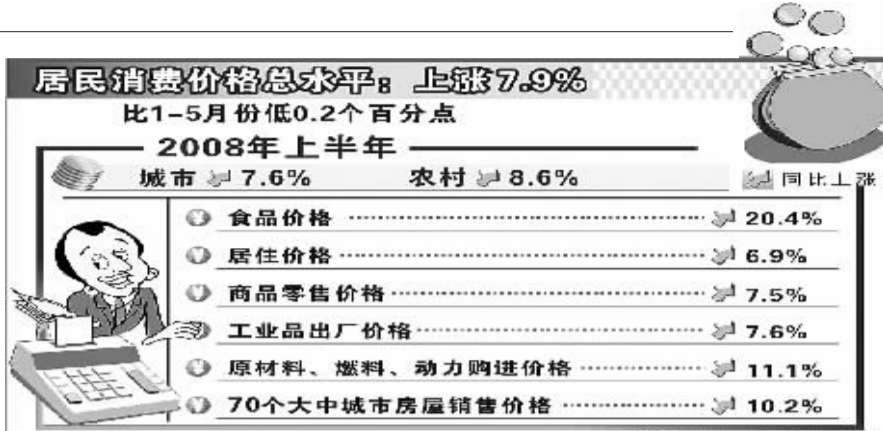

上半年 GDP 同比增长 10.4% CPI 同比上涨 7.9%

国家统计局：下半年价格上涨形势仍紧迫

国家统计局昨日上午发布的上半年国民经济统计数据显示：上半年，CPI（居民消费价格总水平）上涨7.9%，其中，6月份CPI同比上涨7.1%，比上月回落0.6个百分点，环比下降0.2%。食品和居住价格成为拉动CPI上涨的双驾马车。

上半年 GDP 增长 10.4%

初步核算，上半年GDP（国内生产总值）130619亿元，按可比价格计算，同比增长10.4%，比上年同期回落1.8个百分点。其中，第一产业增加值增长3.5%，回落0.5个百分点；第二产业增加值增长11.3%，回落2.4个百分点；第三产业增加值增长10.5%，回落1.6个百分点。

食品价格上涨 20.4%

上半年居民消费价格涨幅回落，生产价格涨幅扩大。从分类别看，食品价格上涨20.4%，商品零售价格同比上涨7.5%，涨幅比上年同期高5.1个百分点。

下半年价格上涨形势仍紧迫

“虽然近两个月居民消费价格出现了回落，但目前的价格水平还处在较高的位置。”国家统计局新闻发言人李晓超表示，今年以来世界各国价格普遍上涨，特别是石油和粮食，今年以来增长都在30%以上。“国际因素对我们的影响非常大。”

李晓超说，生产价格涨幅继续扩大，对CPI也形成了较大的传导压力。而近期成品油和电价的上调，灾后重建形成对建材的需求，都可能形成价格上涨的一些新的因素。此外，下半年价格上涨的翘尾因素还比较高。初步测算，下半年价格翘尾因素将影响居民消费价格上涨1.8个百分点。

[马上分析]

7.9%从何而来？高位CPI将走向何方？

农副产品价格大幅上涨 导致本轮CPI持续攀升

猪肉等农副产品价格的大幅上涨，是本轮CPI持续攀升的主导因素。在上半年“7.9%”的CPI涨幅中，食品价格拉动上涨6.64个百分点。今年以来，国际初级产品特别是石油和粮食的价格涨幅持续扩大，对我国PPI（工业品出厂价格）形成了较大的传导压力。

我国完全有能力

把物价涨幅控制在可承受范围内

国务院发展研究中心研究员张立群认为，解决当前生产资料价格的上涨，要更多发挥市场的调节作用，稳定供求关系。同时，国家政策可以适当调整，加强对紧缺方面的调节，加大对困难企业的支持力度。

“应对累积已久的成本推动型通胀，远比制止需求拉动型通胀要困难得多。”中国社会科学院财贸研究所研究员宋则指出，除了依靠技术进步和提高劳动生产率之外，也需要更长的时间和耐心。

应当相信，只要坚持既定的宏观调控政策，积极落实各项抑制价格过快上涨的政策措施，我国完全有能力把物价涨幅控制在经济社会发展的可承受范围之内。文图均据新华社

亚洲艺术节 6个一流演出团要来 还展演十几个精品剧

□晚报记者 杨宜锦 实习生 戴新馨

本报讯 昨日，记者从第十届亚洲艺术节郑州市执委会召开的工作会议上获悉，亚洲艺术节期间将有6个一流商业演出团体及十几个精品剧目在艺术节期间演出。为了把亚洲艺术节办成一流的艺术节，目前我市正在对亚洲艺术节主要活动场馆进行维修改造，7月15日，市委常委、宣传部部长，第十届亚洲艺术节郑州市执委会常务副主任、秘书长丁世显就活动场馆的改造维修进行了专题调研。各个改造项目要在8月底完工并进行验收。

丁世显一行在实地查看了郑州艺术宫、市青少年宫、市杂技馆、商都艺术馆、郑州美术馆等艺术节活动场馆维修改造项目进展情况和德亿歌剧院、英协剧院、四十七中体育馆、七中体育馆等社会和院校演出场馆后，要求场馆建设部有保有舍，保证重点。艺术馆要加快广场整修、改造工程；青少年宫要在改造装修过程中强化施工质量精细化管理，保证重大活动顺利举行；美术馆以外修为重点。各个改造项目将在8月底完工并进行验收。