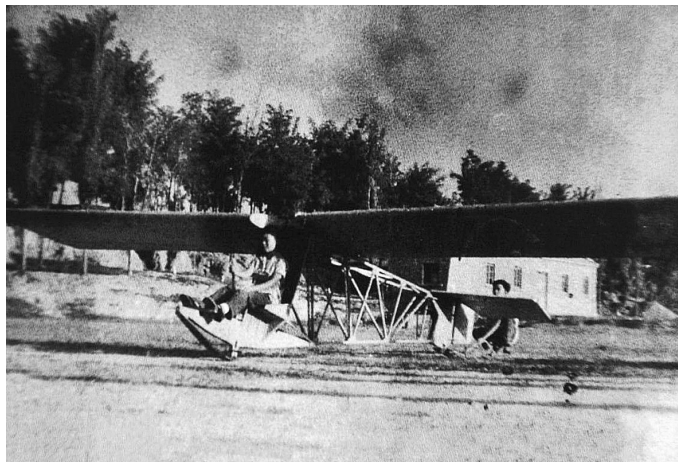

1960年暑假，郑州市在确准训练滑翔运动员

一个少年制作航模的经历

一张老式桌子，一只机翼样板，一颗年少紧张激动的心，一个14岁的少年就这样开始了他自己第一个航模模型的制作。

1962年，三年自然灾害刚刚缓和和一些时，郑州市回民中学初二学生吴树林被校团委选中，参加郑州市于寒假期间组织的航空模型训练班。

“组成训练班的学员是由郑州市一中、三中、五中、回中、十五中等学校挑选出来的二三十个学生，既有初中生，也有高中生。我们聚集在南下街一个二层小楼的小屋里，不光条件简陋，两位教练有一个还在登封打猎(特殊时期会射击的人员都被派去打猎以弥补粮食不足)没回来呢！讲课的是毕业于中央航校的李青海老师，每天上午下午分别上3个小时关于发动机的理论课。”吴树林说，回中在航模项目上一直是非常优秀的，以前曾在学校看过航模表演和比赛，对那个能由自己操纵飞向蓝天的小东西非常好奇和喜欢，所以尽管只是枯燥的理论，但他听得非常认真。

半个多月的寒假过去，一转眼就又开学了。

开学第一天第一堂课，班主任老师郑重地说：“我向大家报告一个好消息，我们班的吴树林同学参加市里组织的航模训练班，考取了100分的好成绩，为我们学校争了光。我们大家鼓掌向他表示祝贺。”

吴树林一点准备都没有，满脸通红的他，在同学们的掌声中不好意思地低下了头，一股自豪感却随之从心底油然而生。

此后，吴树林每天下午不用像其他同学一样上自习课，提前离开学校去航模训练班。“后来教室搬到了人民广场主席台(大致郑州市体育馆处)。主席台后面和两旁都成了我们的场地。”吴树林说，因为一直讲发动机理论和操作，而不让实际动手做模型，吴树林和同学们的手早就痒痒了。于是，在强烈好奇心的驱使下，大家想了一个方法：偷偷做！

“我们的寝室与教室挨着，我们就趁晚上悄悄跑到教室拿机翼样板，当时做模型的材料不要钱，所以我找材料很方便。因为平常经常观摩高年级的学生做，我也就比葫芦画瓢。做成之后，很兴奋，但也不敢让老师看，就和师兄们做的比，一比才发现，自己做错了：用相同的样板，别人是两个半机翼，而我的机翼却是整的。也正因为此，我的求知心理更迫切了。”吴树林自豪地说，“不过，这第一个模型被父亲看到后，他很认真地拿起来看，问我谁做的，我说自个儿做的。他又问有人帮没有？我说没有。他很高兴。”父亲的认可，更让吴树林树立了一定要把模型做好的决心。

本文未完，请继续阅读全文 C06 版

通通有网站 www.totoyou.net《通通有》DM 广告同步发布 服务监督电话:63330302 广告咨询电话:96888009 63399000 67655128

裕隆贷款咨询
无抵押无担保个人企业信用贷款，房产抵押贷款，投资理财年收益率稳定 67950772 67950771
专业信用服务
刷卡取现、办卡 13733822150
专业信用分期 13733822150

双起投资
个体企业 50 万内直接投资，不限户籍个人无抵押贷款，物资车房贷设备抵押，当天放款后收费 69118772/71/73

石页投资
个人无抵押，各类房车抵押放款快，建设路桐柏路美丽源 3 号楼 1304 室 60622868、60622869

国信贷款中心
个人信用贷 55 万银行利率、房车抵押当天放款，企业投资流资委托承兑 67089269/59/56 天龙商务 B1501

富邦投资
个人企业无抵押信贷，各类房车无抵押，(当天放款)。63225188、63226188 财富广场 2 号楼 13 楼

顺捷投资
个人(团队)无抵押、无担保按揭房车抵押贷款、小额应急贷款放款快 65529995/6/7、65525366

昌盛投资
个人企业无抵押信贷小额贷款无抵押(当天放款)企业融资诚信高效 63907188 63907088

金瑞·投资
企业、个人无抵押信贷、各类房车无抵押(当日放款)个人理财、企业融资 67625126、67622026

专办低息贷款
您想用低利息房贷贷款吗?银行有不良记录不贷款咋办?按揭房贷转低息贷款咋办?抵押房解押再贷低息咋办?请致电 67215678

小额贷款 办成收费
无抵押信贷二次购车车贷抵押刷卡分期代还 66661272

车贷·房贷
车 60906819 房 60906839

中国银行房贷中心
400-6576-191

中国建设银行房贷
低·快·省·广·免担保

银信贷款担保
低办费 400 6597 400

专业·车贷
高效当时放款 60963666

专业大额信用卡
单卡 5-150 元 13903831243

典当贷款
★金鼎典当行: 车辆贷款 1 小时, 房产贷款 1 天、预售房快 65743820

转 22 亩空地带证
—钱先生 13939031824

政通路 530 m² 门面转租 60967833

饭店转让
★转营业位佳饭店 13838112615
★营业中饭店 250㎡ 13203813065
★旺铺连锁饭店转让 15515687563
★低转 700㎡ 精装饭店 13213196776
★3.8 万急转 120㎡ 饭店 15981867985
★转价低生意好饭店 61380208
★低转位佳行行政 300㎡ 饭店 61209313
★急转 260 ㎡ 饭店 13643837173

急转帝湖农家院
生意火爆无房租 13938500473

写字间·楼
★写字间超低价出租 63222806
★金星东路浦发国际 68615796
★写字楼出租 13526727203
★西区单位房低价出售 67811883
★城东路北段 25 ㎡-78 ㎡ 66397690

房产简介
★好老师房产 63848778
★好运不动产 63933391
★郑房房产 67100008 房产专家
★66666696 海洋不动产

转 22 亩空地带证

饭店转让

急转帝湖农家院

出租招租

写字间·楼

房产简介

房地产

承包荒山林地
距郑州 30 分钟车程, 有山有泉有湖有林有地, 可度假农乐种养的山水山林地, 办 70 年林权证 63761837 63761272

政通路 530 m² 门面转租 60967833

写字间·楼

房产简介

房地产

承包荒山林地

西区现房 900 元/m² 起

单位住宅现房清盘

颍河路文化宫附近