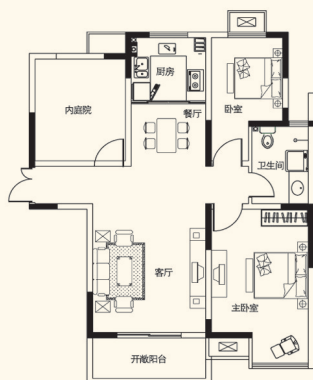

**C 27# (送内庭院)**  
3房2厅1卫 86.96m<sup>2</sup>

### 静谧罗德岛

稀有户型空间，全明布局，86平方米的三房，南北通透，给你一个阳光十足的温馨家。罕见主卧飘窗，拥有的不仅是风景，更是每天的清新时光。送你的内庭院，一个内庭院，一下午的休闲时光。

**D 19#**  
3房2厅2卫 132.09m<sup>2</sup>