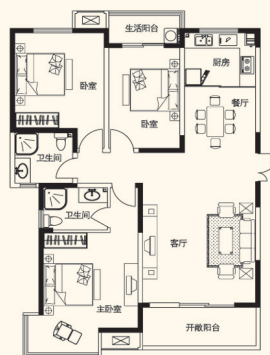

**C 27# (送内庭院)**  
3房2厅1卫 86.96m<sup>2</sup>

### 静谧罗德岛

稀有户型空间，全明布局，86平方米的三房，南北通透，给你一个阳光十足的温馨家。罕见主卧飘窗，拥有的不仅是风景，更是每天的清新时光。送你的内庭院，一个内庭院，一下午的休闲时光。

**D 19#**  
3房2厅2卫 132.09m<sup>2</sup>