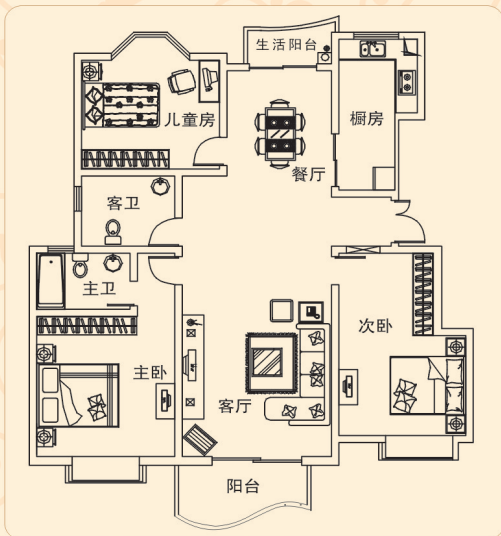

“美丽郑东 魅力龙腾”摄影大赛火热报名中!

凡在2008年7月18日-31日期间提交郑东新区
和龙腾盛世夜景照片各一张的参赛选手皆有机会赢得超级大奖!

- 一等奖1名 奖上海外滩双飞游套餐一份
- 二等奖3名 各奖名牌电动车一辆
- 三等奖10名 各奖高档空调被一条

所有参赛作品将在销售中心现场公示，最终由专家组评选。详情请致电销售中心!

特别推荐 C户型 三房两厅两卫
总建筑面积：146.44m²

夜间销售计划同步启动 销售中心开放至每日22:00