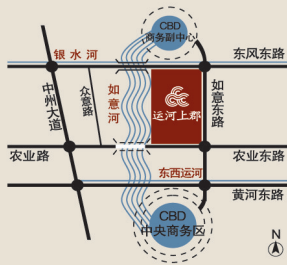

BY THE CANAL OF RUYI
Living Moorings

样板间实景拍摄

BY THE CANAL OF RUYI
Living Moorings

样板间实景拍摄

BY THE CANAL OF RUYI
Living Moorings

样板间实景拍摄

如意河、银水河只在此处交汇，
运河上郡为您典藏美煞全城的滨河美景，使之成为家中最无价的壁画。
270° 超大视角观景阳台，与蓝天白云零距离对话。
和着水印长滩的叠水，天然氧吧推窗即享。
在属于阳台的梦幻午后，沐浴暖暖的阳光，倾听水悦耳地欢唱……
臻品水岸华宅，值得珍藏一生。

运河之岸：郑东新区如意河畔，风景最美一段；
未来之岸：绝版地段，畅达全城，璀璨未来，触手可及；
景观之岸：外瞰如意河、银水河天然水景，内览宁静雅致的社区景观；
生活之岸：坐享郑东新区百亿资源配套，繁华与便利一手掌握；
品质之岸：指纹密码入户，直饮水系统……最高建标铸就品质标杆；
幸福之岸：103~193 m² 水岸华宅，承载一生幸福；
品牌之岸：中油地产2008城市钜献，成就卓越而健康的生活。

热销专线. 0371-6809 8888