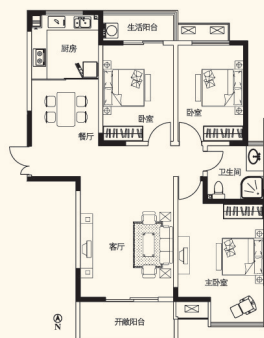

(2007) 郑房管预字第2056号、2057号
·文字和图片仅供参考, 不作为合同要约, 一切以政府批文为准。
·本广告及活动最终解释权归开发商所有

Love Her, Gave Her A Look At The Sea Terrace

爱她，就给她一片爱琴海的阳光

康桥·上城品一期外立面即将呈现，爱琴海组团低密度·临湖·御景小高层全新面市！

爱琴海，全明艺术空间设计，阳光导演着一场光影的极致变换！

270度阳光主卧室，让多面采光得以充分展现，生活于此，仿佛一场别墅般的阳光体验，不同的是，彼在地面，我在空中……

投资商**郑州新长城房地产有限公司 开发商**郑州地产长城房地产开发经营有限公司

建筑规划**澳大利亚贝尔曼建筑事务所 景观设计**香港泛亚国际 品牌顾问**cClear|品牌顾问

A 3室2厅1卫
27#86.33m²/28#86.26m²/29#86.26m²

波河之谷

罕有的宽厅、阳光内庭院、开敞阳台一气连通，空间富有参差变奏的美感，演绎光与影的极致叠变律动
主卧270度阳光室、步入式阳台，前庭美景尽收眼底，书房外接观景阳台，让浓浓书香与地中海美景相映生辉。

C 3室2厅1卫
19#20#115.53m²

阳光地中海

餐厅与客厅功能分区明确，考究生活不容界线模糊，景观阳台与生活阳台南北呼应，观景与生活面面俱到，秉承经典设计理念，讲究居住的极致品质，主卧步入式飘窗，空间延展极度饱满，前庭花香丝丝飘入。