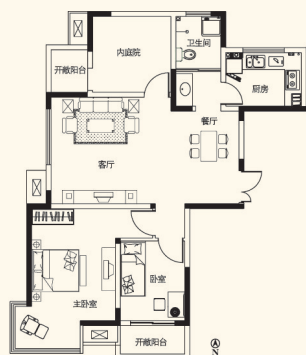

(2007) 郑房管预字第2056号、2057号
·文字和图片仅供参考, 不作为合同要约, 一切以政府批文为准。
·本广告及活动最终解释权归开发商所有

Love Her, Gave Her A Look At The Sea Terrace

爱她，就给她一片爱琴海的阳光

康桥·上城品一期外立面即将呈现，爱琴海组团低密度·临湖·御景小高层全新面市！

爱琴海，全明艺术空间设计，阳光导演着一场光影的极致变换！

270度阳光主卧室，让多面采光得以充分展现，生活于此，仿佛一场别墅般的阳光体验，不同的是，彼在地面，我在空中……

阳光，是永不落幕的舞者，渡过海面、渡进心灵，在光与影的变化中低吟，

让城市风景与生活风情在这里双重绽放！

【康桥·上城品爱琴海组团1000抵10000认筹倒计时，火爆签注中！】
爱琴海65—89平方米精致两房，86—132平方米雅仕三房全线启动认筹，详情现场咨询！

自己优惠，自己做主！康桥·上城品“认筹周周有惊喜”，100%中奖，周周优惠等您拿！

Dipline 67608888 67609999

陇海路与华山路交叉口西200米

投资商**郑州新长城房地产有限公司 开发商**郑州地产长城房地产开发经营有限公司

建筑规划**澳大利亚贝尔曼建筑事务所 景观设计**香港泛亚国际 品牌顾问**cClear|品牌顾问

A 3室2厅1卫
27#86.33m²/28#86.26m²/29#86.26m²

波河之谷

罕有的宽厅、阳光内庭院、开敞阳台一气连通，空间富有参差变奏的美感，演绎光与影的极致叠变律动
主卧270度阳光室、步入式阳台，前庭美景尽收眼底，书房外接观景阳台，让浓浓书香与地中海美景相映生辉。

C 3室2厅1卫
19#20#115.53m²

阳光地中海

餐厅与客厅功能分区明确，考究生活不容界线模糊，景观阳台与生活阳台南北呼应，观景与生活面面俱到，秉承经典设计理念，讲究居住的极致品质，主卧步入式飘窗，空间延展极度饱满，前庭花香丝丝飘入。