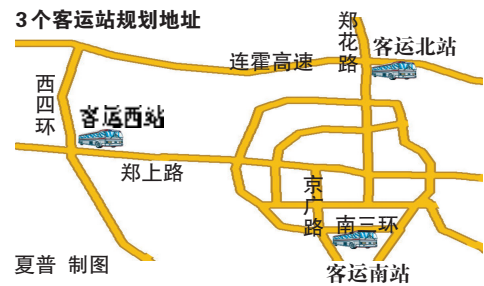

双向8车道 设计时速80公里 郑州西绕城公路通车

这意味着绕郑州一圈只需70分钟

□晚报记者 王菁 实习生 杨盼

本报讯 郑州西绕城公路主体工程昨日竣工通车。经过长达10个月的施工,原本双向4车道的西绕城公路现为双向8车道,设计时速80公里,为国家一级干线公路。它的通车意味着沿郑州外围90公里转一圈只需70分钟。

西绕城公路也就是大家俗称的“西四环”,改建工程起自花园路与国道107辅道交会处,向西、向南、再向东与国道107相交,全长50.12公里,道路规划红线宽度70米,设计时速80公里。

配套的慢车道和沿途绿化,以及设计位于北部的一座收费站还未完成,预计年底所有工程可全部完成。建成后,市区任意两点间出行时间不超过45分钟,外围5市1县到郑州中心区的出行时间不超过60分钟。 线索提供 刘俊山

西四环通车。

晚报首席记者 贾俊生 图

客运西站将迁到西四环

老地方要建大型商业区,沃尔玛和新加坡淡马锡入驻

□晚报记者 王菁 实习生 杨盼

本报讯 记者昨日从郑州客运集团获悉,郑州客运西站现位于华山路东、郑上路南侧,将迁至西四环、郑上路交叉口的东北角。现有的客运西站将由世界500强企业沃尔玛和新加坡淡马锡入驻。项目预计2009年建设完成。

另外,新客运南站规划选址在南三环南侧、京广路东侧。新客运北站规划选址在郑花路东侧、连霍高速南侧。 线索提供 汪军

3个客运站规划地址

夏普 制图

中国驰名商标

上海吴良材眼镜

简介 上海吴良材眼镜公司是中国眼镜行业的开山鼻祖,至今已有280余年的历史。

吴良材本着“选用良材”的宗旨,选料顶真,制作考究;借以验光准确、研磨工艺精良、制作考究而享誉海内外。1946年吴良材全国首家经营“无形眼镜”,一举成为全国最著名的专业特色眼镜商店。