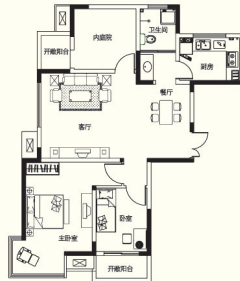

**D** 3室2厅2卫  
132.09m<sup>2</sup>

**阳光地中海**

南北通透，4.5米大开间客厅，格局尊贵大气；  
1.8米超宽全景南北双阳台，阳光清风肆意舒展，  
3.8米开间宽主卧，独有270度全景大飘窗，相携浓情地中海之恋。

**C** 3室2厅1卫  
115.53m<sup>2</sup>

**艾菲斯荣光**

餐厅与客厅功能分区明确，考究生活不容界线模糊，  
景观阳台与生活阳台南北呼应，观景与生活面面俱到，  
主卧步入式飘窗，空间延展极度饱满，  
前庭花香丝丝飘入。

**A** 3室2厅1卫  
86.33m<sup>2</sup> 86.26m<sup>2</sup>

**波河之谷**

罕有的宽厅、阳光内庭院、开敞阳台一气贯通，步移景异，  
双阳台设计，内庭院送一半面积，演绎奢华空间艺术，  
主卧270度阳光室、步入式阳台，前庭美景尽收眼底，  
书房外接观景阳台，让浓浓书香与地中海美景相映生辉。