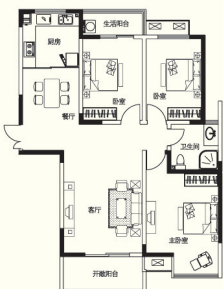

(2007) 郑房管预字第2056号、2057号  
·文字和图片仅供参考，不作为合同要约，一切以政府批文为准，  
本广告及活动最终解释权归开发商所有

Love her, she Learn a drawing room listening to the sea!  
**爱她，就送她一个听海的会客厅！**

在拥挤的都市，舒展是种奢侈的享受，  
康桥·上城品，方正客厅与超大观景阳台相接，以视线的舒展延伸极致空间，  
将阳光与清风纳入室内，偶闻前庭的花香，窗内生活张弛从容，聆听窗外800m 香槟湖的浅吟低唱，  
在轩朗的天地里，方能尽兴打造浪漫的沙龙，  
爱她，就送她一个听海的会客厅！

**D** 3室2厅2卫  
132.09m<sup>2</sup>

**阳光地中海**

南北通透，4.5米大开间客厅，格局尊贵大气；  
1.8米超宽全景南北双阳台，阳光清风肆意舒展，  
3.8米开间宽主卧，独有270度全景大飘窗，相携浓情地中海之恋。

**C** 3室2厅1卫  
115.53m<sup>2</sup>

**艾菲斯荣光**

餐厅与客厅功能分区明确，考究生活不容界线模糊，  
景观阳台与生活阳台南北呼应，观景与生活面面俱到，  
主卧步入式飘窗，空间延展极度饱满，  
前庭花香丝丝飘入。

**A** 3室2厅1卫  
86.33m<sup>2</sup> 86.26m<sup>2</sup>

**波河之谷**

罕有的宽厅、阳光内庭院、开敞阳台一气贯通，步移景异，  
双阳台设计，内庭院送一半面积，演绎奢华空间艺术，  
主卧270度阳光室、步入式阳台，前庭美景尽收眼底，  
书房外接观景阳台，让浓浓书香与地中海美景相映生辉。