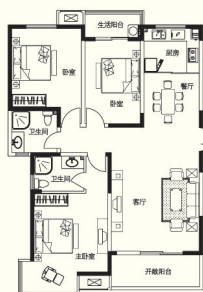

(2007) 郑房管预字第2056号、2057号  
·文字和图片仅供参考，不作为合同要约，一切以政府批文为准，  
本广告及活动最终解释权归开发商所有

Love her, she Learn a drawing room listening to the sea!  
**爱她，就送她一个听海的会客厅！**

在拥挤的都市，舒展是种奢侈的享受，  
康桥·上城品，方正客厅与超大观景阳台相接，以视线的舒展延伸极致空间，  
将阳光与清风纳入室内，偶闻前庭的花香，窗内生活张弛从容，聆听窗外800m 香槟湖的浅吟低唱，  
在轩朗的天地里，方能尽兴打造浪漫的沙龙，  
爱她，就送她一个听海的会客厅！

**D** 3室2厅2卫  
132.09m<sup>2</sup>

**阳光地中海**

南北通透，4.5米大开间客厅，格局尊贵大气；  
1.8米超宽全景南北双阳台，阳光清风肆意舒展，  
3.8米开间宽主卧，独有270度全景大飘窗，相携浓情地中海之恋。

**C** 3室2厅1卫  
115.53m<sup>2</sup>

**艾菲斯荣光**

餐厅与客厅功能分区明确，考究生活不容界线模糊，  
景观阳台与生活阳台南北呼应，观景与生活面面俱到，  
主卧步入式飘窗，空间延展极度饱满，  
前庭花香丝丝飘入。

**A** 3室2厅1卫  
86.33m<sup>2</sup> 86.26m<sup>2</sup>

**波河之谷**

罕有的宽厅、阳光内庭院、开敞阳台一气贯通，步移景异，  
双阳台设计，内庭院送一半面积，演绎奢华空间艺术，  
主卧270度阳光室、步入式阳台，前庭美景尽收眼底，  
书房外接观景阳台，让浓浓书香与地中海美景相映生辉。