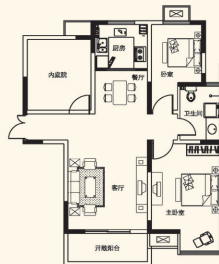

贡嘎拉魅惑

方正紧凑，大面宽客厅，小天地中私藏大景致，厨房外接生活阳台，打造灵活转换的空间艺术，动线极致简洁，布局收放自如，重拾建筑之精细原味。

C 3室2厅1卫
27#86.96m²

私享罗德岛

稀有户型空间，全明轩敞布局，86平方米的三房，南北通透，给你一个阳光十足的温馨家，主卧落地式飘窗，拥有的不仅是风景，更是每天的清新时光，独特内庭院空间，静谧私享一下午的休闲时光。

爱琴海65—89平方米精致两房，86—132平方米雅仕三房全线热销，详情现场咨询！
8月23日康桥·上城品青少年轮滑大赛决赛即将开始，报名参赛即能赢取神秘大奖！