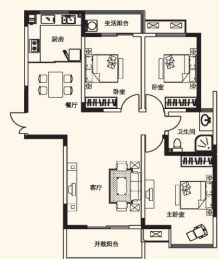

Continues the love, loves my deep like sea
继续地爱，爱我深如海

寻海， 爱无止境的海

Searching The Sea, Endless Love Of The Sea

康桥·上城品一期外立面全线呈现，爱琴海组团低密度·临湖·御景小高层全新面市！

康桥·上城品爱琴海组团1000抵10000至尊优惠，火爆认购中！

人类对于这片蔚蓝，有着与生俱来、不可割舍的眷恋。

康桥·上城品，5000平方米水岸收纳爱琴海的蓝，让无尽的蓝成为呓语与甜言。

爱琴海组团揽胜800平方米香槟湖，日升月落间，让思绪随着湖水而深髓宽广。

- ◎20万平方米地中海风情园林社区
- ◎500米城市生态景观峡谷
- ◎1200株珍稀树种成林葱郁
- ◎3000平方米湖波门前荡漾
- ◎5000平方米灵动水系生态滋养