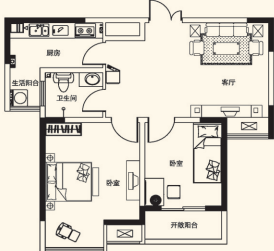

艾菲斯荣光

餐厅与客厅功能分区明确，考究生活不容界线模糊，景观阳台与生活阳台南北呼应，观景与生活面面俱到，主卧步入式飘窗，空间延展极度饱满，前庭花香丝丝飘入。