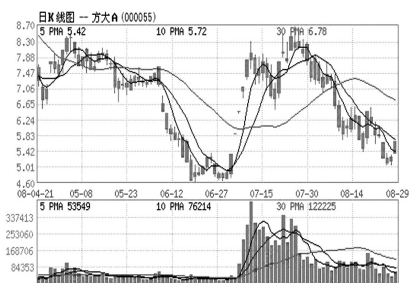

短线黑马

方大A(000055)

公司主营设计、生产、销售及安装幕墙、门窗和其他各类新型建筑材料和开发生产、销售光电材料、光电器件等业务。公司研发的LED节能灯是国家绿色节能照明工程重点开发产品。二级市场上,该股作为节能概念领头羊,周五跳空高开,快速封于涨停,后市仍有继续冲高。 三元顾问