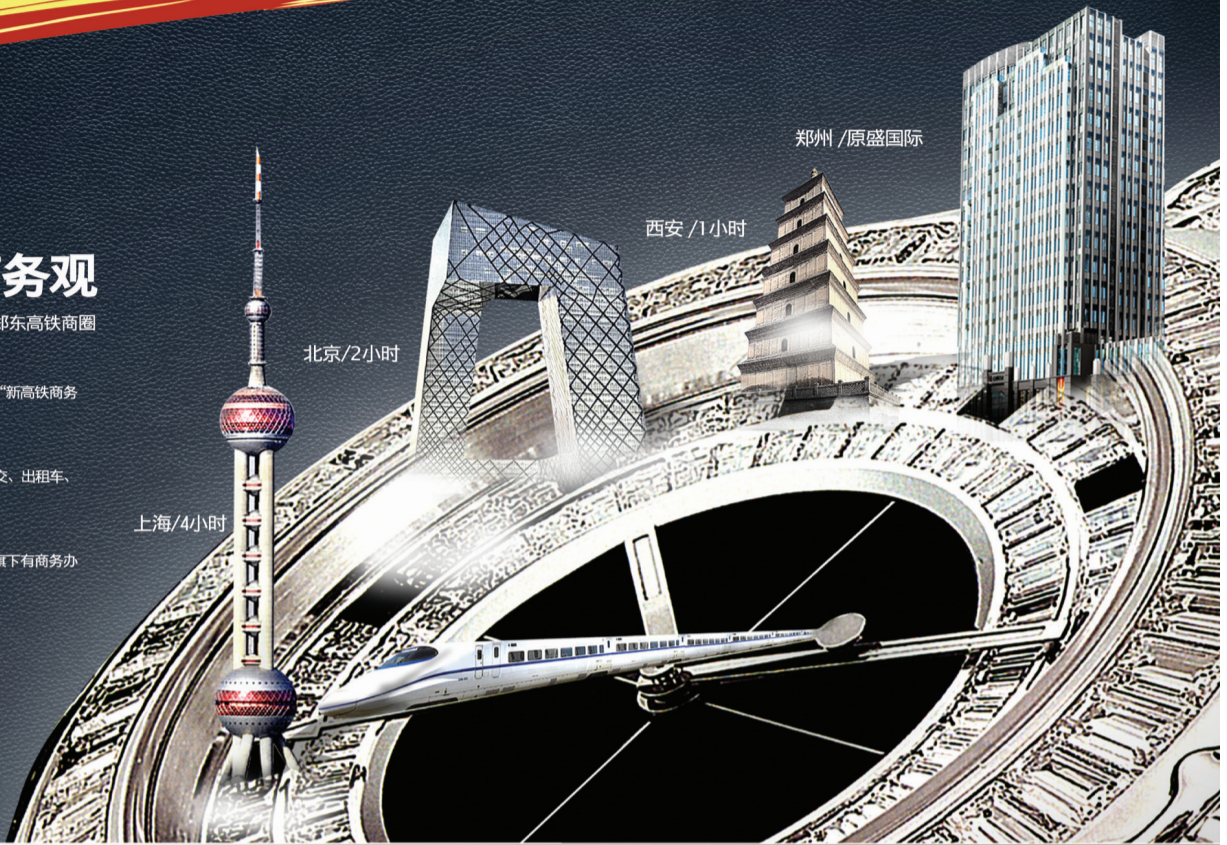

收获金秋
无限礼

绿地集团
中国驰名商标

绿地·原盛国际

郑东高铁商圈 革新中原商务观

——绿地·原盛国际,启动郑东高铁商圈

城际商务时代,提速商务观:

在华夏的版图上,郑州演绎全新高铁商务圈:西安1小时;北京2小时;上海4小时……“新高铁商务时代”疾驰而来,加速了人流、物流、信息流的高速流通,形成全新的商务速度。

7种交通工具零距离换乘,便利商务观:

包括高速铁路、城际轨道(郑汴线)、轨道交通(1号线、4号线)、长途客运、市内公交、出租车、社会车辆等7种换乘方式于一体的立体交通体系,在郑州乃至中原地区快速便利。

启动郑东高铁商圈金梧桐项目,纯粹商务观:

38万平米城市商务综合体——绿地·原盛国际,郑东高铁商圈首个领袖级商务项目,旗下有商务办公、星级酒店、餐饮娱乐等功能。选择绿地·原盛国际,您与财富的距离只有600米。

3万抵6万(限VIP会员)

零距离换乘

繁盛热线: 0371-68083333/68085555

绿地集团 开发商:河南老街坊置业有限公司 现场接待中心:郑东新区东风东路与金水东路交会处 www.ldygj.com.cn

《蒙娜丽莎》
卢浮宫三大镇馆之宝之一
达·芬奇油画, 77X53厘米。
蒙娜丽莎是一幅
享有盛誉的肖像画杰作,
它代表达·芬奇的
最高艺术成就。
画中蒙娜丽莎
如梦似的妩媚微笑,
被不少美术史家称为
“神秘的微笑”。

让世界沉醉的微笑