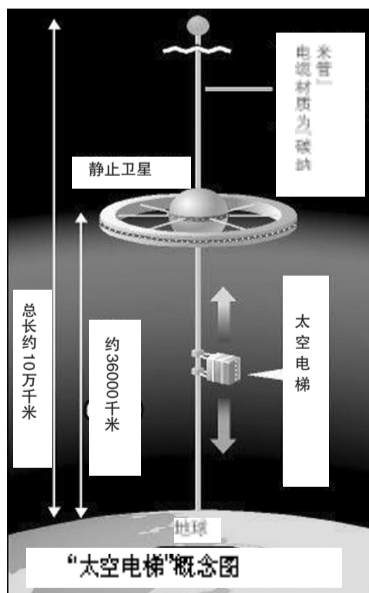

黄欢

日本开始造“太空电梯”

在地球卫星间架电缆,然后装上类似升降电梯的宇宙船

日本《朝日新闻》19日报道说,“太空电梯”的研究团队已经在日本集结完毕,将在11月召开第一届东京国际会议,招募海外研究员。

科学家们计划在距离地球赤道上空36000千米的上空发射一颗静止卫星,从卫星上垂下一条纳米材质的电缆。利用这条电缆,再安装升降电梯,制成电梯性质的宇宙船。

为了取得平衡,避免静止卫星因电梯太重被拉回地面,在卫星的上面,还要架设另外一条电缆。上半部分的电缆悬浮在太空中,以缓解“太空电梯”承受的地球引力。这样,电缆的总长度达到10万千米,为地球和月球总距离的1/4。

火箭发射升空时,需要大量脱离地球引力所需的燃料,“太空电梯”则不需要这些,加上旅程短,成本只是目前太空旅行所需费用的1/100。预计整个工程建设费用将达到1万亿日元(约合670亿人民币)。

研究小组负责人大野修一称,“这个项目的目的是让所有人都能游玩太空。”研究的另一个主要课题是如何提高“太空电梯”的运行速度。研究小组由50名科学家、大学教授和航天工作者组成。

闻新芳

空中“盛宴”

18日,在保加利亚首都索非亚的亚历山大·内夫斯基教堂前,起重机将一张桌子升起,到距离地面50米的空中。当日,一场手机推广活动在此举行,嘉宾们在距离地面50米的空中享受感官盛宴。