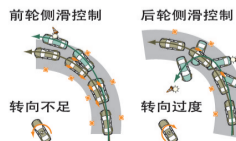

240G系列增加配备·VSC车身稳定控制系统

在湿滑路面转向过度或转向不足时，系统将自动分配每个轮胎的驱动力和制动力，进一步提高行车的稳定性。

体验更多领先品质，敬请亲临广汽TOYOTA销售店或登陆网站

骏驰金水路店 0371-60979999 金水路与玉凤路交叉口向南500米处

富达航海路店 0371-68822288 航海路与兴华南街交汇处富达汽车广场

广州丰田汽车有限公司 CAMRY凯美瑞产品专属网站 www.camrychina.com.cn

顾客服务中心: 800-8308888 (免费热线) 400-8308888 (可用手机拨打, 只需付市话服务费)

TOYOTA 车到山前必有路 有路必有丰田车