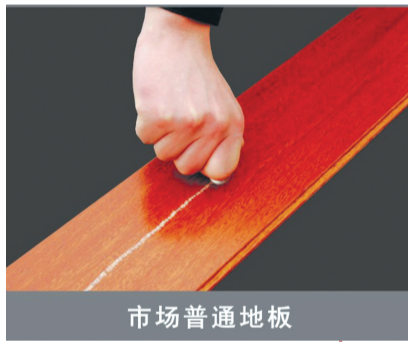

家装蒙太奇 国庆七天乐

国庆即将来临,省会各家装饰公司也纷纷推出长假期间的优惠措施。由品牌家装公司与郑州主流媒体联合举办的“第六期家装大乐透”明星专场国庆七天乐升级版,也将在长假期间上演,参与活动的消费者将享受到装修优惠。

据星星装饰负责人介绍,国庆七天乐将贯穿长假始终,其间伴随着一系列精彩活动,如9月29日和30日,将在人民会堂举办“郑州第二届艺术家居展”明星专区,公司将派出专车,免费接送参与体验的客户;10月2日和4日,“家装大乐透”将在星星装饰·家装蒙太奇公园上演,参与客户将有机会享受到装修优惠。

据悉,星星装饰·家装蒙太奇公园位于商都路与东周路交叉口金海马木地板木业精品城三楼,参与活动的消费者可在市内乘坐916、85、51等多路公交车到商都路水磨周路下车。

2007年,作为河南省家庭装饰行业中颇具影响力的星星装饰公司,与行销罗马尼亚、德国、法国、意大利等国的欧洲建筑材料商——罗马尼亚德莱曼特公司,共同投资兴建了代表中原地区家庭装饰行业最新经营理念的“星星装饰·家装蒙太奇公园”,这也是河南省第一家成功引进外资的家庭装饰企业。

据介绍,星星装饰·家装蒙太奇公园,以总面积3000平方米的空间蒙太奇手法进行实景展示,对消费者进行启发式家装消费引导。打破传统家装样板房的被动式消费模式,让消费者参与设计,进行互动式的启发消费。

中心共有别墅样板房展示区、空间概念展示区、多功能样板间展示区、多媒体演示区、施工工艺解剖区、软装展示区、设计师作品展示区和园林园艺水榭区等八大主题实景展示区。同时,园内还设有休闲区、洽谈区、茶座和儿童乐园等配套辅助设施,以便消费者在参观之余也能享受到体贴的服务,真正彰显星星装饰独有的人性化关怀。

晚报记者 袁瑞清

装饰 体验热线: 68088500
STAR ornaments

家装蒙太奇公园

8大看点

- 一. STAR左派设计公社 源自欧洲,服务中国。
- 二. 概念间 设计元素巧妙搭配,穿越时空,梦幻空间。
- 三. 别墅区 真实别墅及虚拟园林绿化,畅想尊贵享受。
- 四. 多功能区 各功能实景样板连成一片,互相借景,自由组合,真正空间蒙太奇。
- 五. 欧洲标准工艺解剖区 各种工艺解剖由里及外,让您一次成专家。
- 六. 品牌家具联展 各风格家具与空间相互辉映,和谐统一,总有一款启发您。
- 七. 配饰实景展示 室内配饰专家全程解决方案,专业的,品位的。
- 八. 休闲区 小桥流水、儿童乐园、大榕树下、茶室……

家装大乐透

星星装饰携手河南商报、商家家装网共同举办“第六期家装大乐透”明星专场国庆七天乐升级版。

一、9月29日、30日人民会堂举办“郑州第二届艺术家居展”,在明星专区,有专车接送,直通家装蒙太奇公园概念家装实景体验基地

二、10月2日、4日家装大乐透相聚家装蒙太奇公园

报名热线: 68088500/65350578
地点: 商都路与东周路交叉口金海马木地板木业精品城三楼

“钛金面”非世友钛晶面地板

世友声明:消费者这样选购钛晶面地板

晚报记者 袁瑞清

世友钛晶面抗刮痕实木地板上市以来,凭借超强的抗刮痕性能和体验式营销模式,赢得了广大消费者的一致认可,销量直线飙升。很多不法厂商利用消费者对世友“钛晶面”的信任,将不具备抗刮痕性能普通地板摇身一变,取名“钛金面”等,欺骗消费者。近日,世友公司发表声明,指导消费者购买钛晶地板。