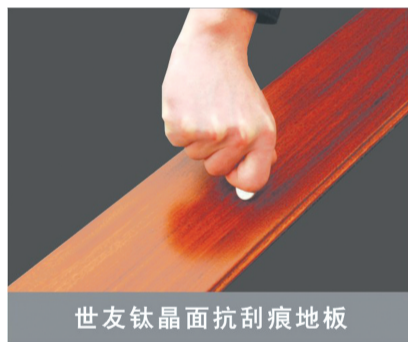

家装蒙太奇 国庆七天乐

国庆即将来临,省会各家装饰公司也纷纷推出长假期间的优惠措施。由品牌家装公司与郑州主流媒体联合举办的“第六期家装大乐透”明星专场国庆七天乐升级版,也将在长假期间上演,参与活动的消费者将享受到装修优惠。

据星星装饰负责人介绍,国庆七天乐将贯穿长假始终,其间伴随着一系列精彩活动,如9月29日和30日,将在人民会堂举办“郑州第二届艺术家居展”明星专区,公司将派出专车,免费接送参与体验的客户;10月2日和4日,“家装大乐透”将在星星装饰·家装蒙太奇公园上演,参与客户将有机会享受到装修优惠。

据悉,星星装饰·家装蒙太奇公园位于商都路与东周路交叉口金海马木地板木业精品城三楼,参与活动的消费者可在市内乘坐916、85、51等多路公交车到商都路水磨周路下车。

2007年,作为河南省家庭装饰行业中颇具影响力的星星装饰公司,与行销罗马尼亚、德国、法国、意大利等国的欧洲建筑材料商——罗马尼亚德莱曼特公司,共同投资兴建了代表中原地区家庭装饰行业最新经营理念的“星星装饰·家装蒙太奇公园”,这也是河南省第一家成功引进外资的家庭装饰企业。

据介绍,星星装饰·家装蒙太奇公园,以总面积3000平方米的空间蒙太奇手法进行实景展示,对消费者进行启发式家装消费引导。打破传统家装样板房的被动式消费模式,让消费者参与设计,进行互动式的启发消费。

中心共有别墅样板房展示区、空间概念展示区、多功能样板间展示区、多媒体演示区、施工工艺解剖区、软装展示区、设计师作品展示区和园林园艺水榭区等八大主题实景展示区。同时,园内还设有休闲区、洽谈区、茶座和儿童乐园等配套辅助设施,以便消费者在参观之余也能享受到体贴的服务,真正彰显星星装饰独有的人性化关怀。

晚报记者 袁瑞清

装饰 体验热线: 68088500
STAR ornaments

家装蒙太奇公园

8大看点

- 一. STAR左派设计公社 源自欧洲,服务中国。
- 二. 概念间 设计元素巧妙搭配,穿越时空,梦幻空间。
- 三. 别墅区 真实别墅及虚拟园林绿化,畅想尊贵享受。
- 四. 多功能区 各功能实景样板连成一片,互相借景,自由组合,真正空间蒙太奇。
- 五. 欧洲标准工艺解剖区 各种工艺解剖由里及外,让您一次成专家。
- 六. 品牌家具联展 各风格家具与空间相互辉映,和谐统一,总有一款启发您。
- 七. 配饰实景展示 室内配饰专家全程解决方案,专业的,品位的。
- 八. 休闲区 小桥流水、儿童乐园、大榕树下、茶室……

家装大乐透

星星装饰携手河南商报、商家家装网共同举办“第六期家装大乐透”明星专场国庆七天乐升级版。

一、9月29日、30日人民会堂举办“郑州第二届艺术家居展”,在明星专区,有专车接送,直通家装蒙太奇公园概念家装实景体验基地

二、10月2日、4日家装大乐透相聚家装蒙太奇公园

报名热线: 68088500/65350578
地点: 商都路与东周路交叉口金海马木地板木业精品城三楼

“钛金面”非世友钛晶面地板

世友声明:消费者这样选购钛晶面地板

晚报记者 袁瑞清

世友钛晶面抗刮痕实木地板上市以来,凭借超强的抗刮痕性能和体验式营销模式,赢得了广大消费者的一致认可,销量直线飙升。很多不法厂商利用消费者对世友“钛晶面”的信任,将不具备抗刮痕性能普通地板摇身一变,取名“钛金面”等,欺骗消费者。近日,世友公司发表声明,指导消费者购买钛晶地板。