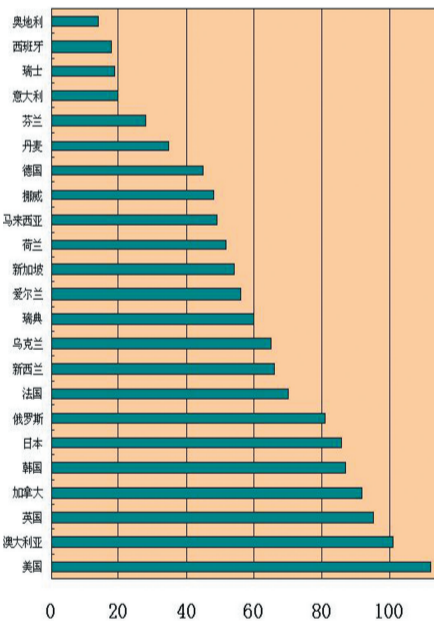

金吉列国际名校展

时间:10月20日(周一)10:00~16:00
地点:郑州市金水路115号中州皇冠假日酒店3号楼中原厅
咨询热线:0371-60228686
郑州分公司地址:郑州市经三路68号2号楼招商银行大厦12层1202室

本排行榜由金吉列留学公司联合“海外教育网”共同推出。集2007年上千万网站、电话纪录数据统计而成。(单位:万次)