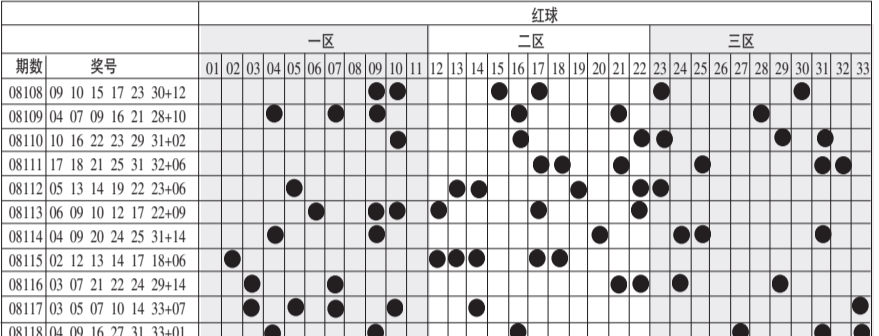

福彩3D第08275期 0 2 0

福彩“22选5”第08275期 02 08 17 18 21

3D近期奖号特点一览

Table with columns: 期数, 奖号, 和值, 大小形态, 单双形态, 201方程. It lists recent 3D lottery results and their characteristics.

第08276期排列3预测

昨日和值下跌4点,今日和值看好12点、13点,大小形态上看好开出“大大小”形态。第一位推荐6、7、8,第二位推荐5、6、7,第三位推荐0、1、2。组六复式推荐015678。 小刚

有奖互动调查(三十二)

本期的调查题目是:如果一时走不开,本来选好号码的你无法去投注站买彩票,你会怎么做?选择一 放弃购买。选择二 打电话给相熟的投注站业主让其出票。选择三 使用手机投注打票。

手机用户请您根据选择,编辑短信“彩一#您的看法”(彩二、彩三格式相同),发送至10668888114参与投票,仅收通信费0.1元/条,无信息费,回复信息免费。投票截止日期10月13日。10月14日本报将公布投票数并从中抽出一名幸运奖,奖品为新密市“美玉桃源原生态旅游(森林公园)度假区”门票两张及新浪网提供的移动名片一张。本调查由“新浪爱答”提供技术支持。

彩市有风险,入市须谨慎。理性购彩,量力而为。

近期双色球奖号及红球分布图

第08119期双色球分析

和值分析 上期和值为120点,上涨48点,预计本期和值将回落,推荐和值区间96-105点。

推荐红球 06、07、08、11、18、19、20、22、26、29、32。

蓝球

上期开出小奇数01,奇数连出两期仍可继续追捧,本期推荐03、05、09、11。

爱彩