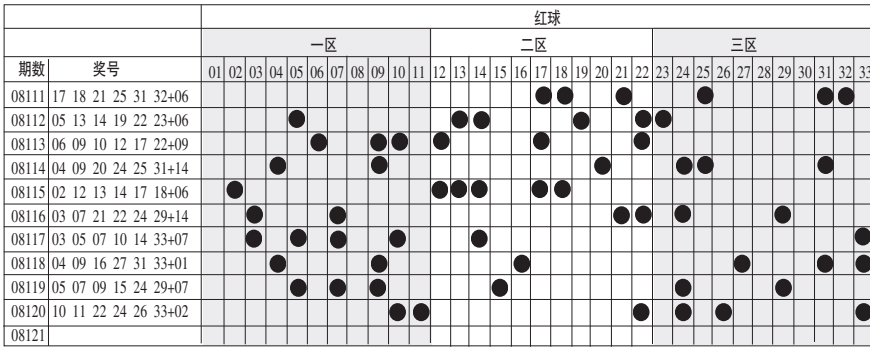

黑灯瞎火 彩票店中“鬼”50万

本报讯 照搬别人丢弃彩票上的号码，竟然命中体彩500万元大奖，这样幸运的事就发生在安徽刘女士身上。近日，中奖彩民刘女士来到安徽省体彩中心领了大奖。

据了解，刘女士是一位生意人，在安徽灵璧做石头买卖。刘女士在闲暇时就喜欢花个

十几二十元钱买几注体育彩票碰碰运气，一直以来，大奖没中过，小奖倒也不断。说到这次一举中得奖的500万元大奖，刘女士坦言，纯属机缘巧合。10月7日18时45分左右，刘女士在外出办事途中经过当地的第20027号体彩网点时，就走进想去买几注彩票。由于

还有事情要处理，她随手捡了一张别人丢弃的废票，让网点销售员按这张废票上的号码购买了5注七星彩票。谁也想不到的，第08118期七星彩票开奖号码为6544968，恰恰被刘女士击中。

近期双色球奖号及红球分布图

第08121期双色球分析

红球

奇偶分析 上期奇偶比开出2：4，近5期奇偶比为19：11，本期奇偶比关注3：3、2：4组合。

区间分析 上期区间比为2：1：3，一区持续活跃多期，本期出号个数将会减少，可关注03、06、07、08中的1个；二区连续4期开出1个号码，本期可做重点关注，看好12、13、14、16、17、19、20中出2~3个；三区近期走势较强，本期仍将出号，可关注25、28、30、31中的1~2个。

值和分析 上期和值为126点，上涨37

点，预计本期和值将回落，推荐和值区间91~105点。

推荐红球为03、06、07、08、12、13、14、16、17、19、20、25、28、30、31。

蓝球

上期开出小偶数02，本期偶数仍可追荐，推荐04、08、10、16。

站主选号

07、08、11、12、20、22、25、29、31+04、03、13。

41010026号投注站