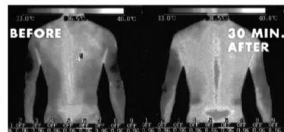

第二代——水溶钛绳制品:使用“Phild处理技术”使将纤维浸泡在富含钛元素的水中,最终将其制成绳制品,但由于只含有极少的钛元素,因此无法达到所应具备的功效,且很多黑心商家将根本不含有任何钛元素的绳制首饰流入市场销售,所以很快便被淘汰。

第三代——水溶钛硅胶制品:其原理与水溶钛绳制品一样,但其钛元素含量较水溶钛绳制品较多,能够对肌肉酸痛起到一定的缓解作用。

第四代——包裹锆粉的水溶钛硅胶制品:将锆粉填充至空心的水溶钛硅胶制品中,形成第四代钛锆首饰,然而由于锆粉无法与人体直接接触,因此功效仍不显著,在这样的情况下,科学家不得不提高生产成本,将纯锆锆粒镶嵌在纯钛制品中,形成第五代钛锆饰品。

第五代——神奇的“钛の源”纯钛锆项链:虽然第五代钛锆饰品相对于前几代来说成本价格提高了近五倍,但其功效却提升了近千倍,而且由于其锆与钛的纯度极高(含量高达99.999%),因此其功效甚至能与钛锆贴片的临床功效相媲美。而且其功效成分永久不会缺失,同时更具备前几代钛锆饰品中所无法达到的金属质感与功效,在更显档次的同时,给您带来前所未有的能量体验。

>>> 血液变化实验效果图:

佩戴前,由于电子产品及烟、酒、油腻的食品等使红血球堆积,血液黏稠度很高,但是人体吸入负离子之后,红血球分散,血液变得纯净。

>>> 肌肉放松及血液流量试验图:

经实验证明,钛の源超能钛锆项链作用于背部30分钟后,体温上升,背部肌肉放松,全身血液流动顺畅,酸痛感明显消失。

【钛の源】超能钛锆项链

日本技术,风靡全球

钛の源

钛の源

项链
原价:

手链
原价: