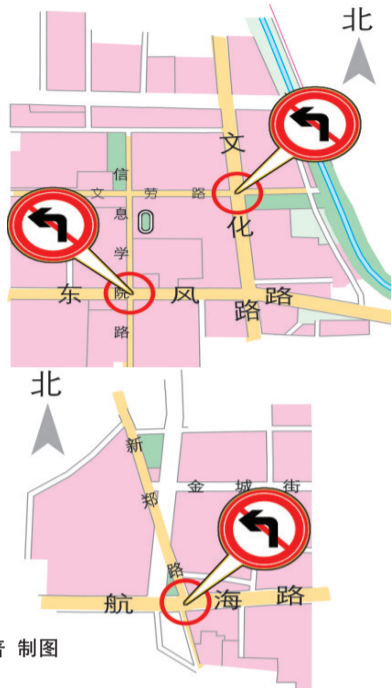

借鉴农业路花园路口缓解交通拥堵经验 仨路口高峰时段准备禁左转

分别是：文化路文劳路口、东风路信息学院路口、航海路新郑路口

□晚报记者 吴泳

本报讯 交通高峰时段，对文化路与文劳路交叉口、东风路与信息学院路交叉口、航海路与新郑路交叉口，警方准备禁止机动车左转。市公安局交警支队昨日宣布，他们是借鉴花园路与农业路交叉口缓解交通拥堵的经验，经过实地调研后作出上述建议的。

您对此有什么意见或建议，可拨打交警支队队长热线电话 66515555，或本报热线 67659999 说说。具体禁止左转的时段是每天 7 时 30 分 ~ 9 时，17 时 30 分 ~ 19 时 30 分。

现场勘察后，交警支队同公交公司进行了协商。市交警支队副支队长史根宽介绍，公交公司表示，东风路与信息学院路交叉路口的公交线路无法调整。其他两个路口的线路均可进行调整。

线索提供 邢红军

夏普 制图

住房公积金贷款利率下调后，昨日是第一个办理日 11月27日前签合同钱没发，按新利率

□晚报记者 胡申兵

本报讯 央行决定从 11 月 27 日起再次下调银行存贷款利率，其中商业银行一年期以上贷款利率均下调了 1.08 个百分点，为 11 年来的最大下调幅度，公积金贷款利率下调了 0.54 个百分点。市住房公积金管理中心相关负责人表示，对于 2008 年 11 月 27 日前申请公积金贷款并签过合同，但贷款资金还未发放的，按新利率执行。

能粘在物体上还能撕下 能戴手上还能当项链 这是来自德国的邮票表

□晚报记者 李雪/文 常亮/图

本报讯 你见过可以戴可以贴又可以挂的手表吗？这种来自德国的邮票表，厚度仅 5mm，造型像邮票一样，两块手表能连在一起，还可以独立撕开。背面的背胶能反复多次粘贴在光滑的物件上，功能集计时、装饰、佩戴、居家装饰于一身。

昨日，在北环某商场一楼，店主介绍，这种邮票手表是在一周前登陆郑州的，不光外表像邮票，还可以像邮票一样粘贴、撕开。“这种手表的电池正常运作时间为 2 年。”