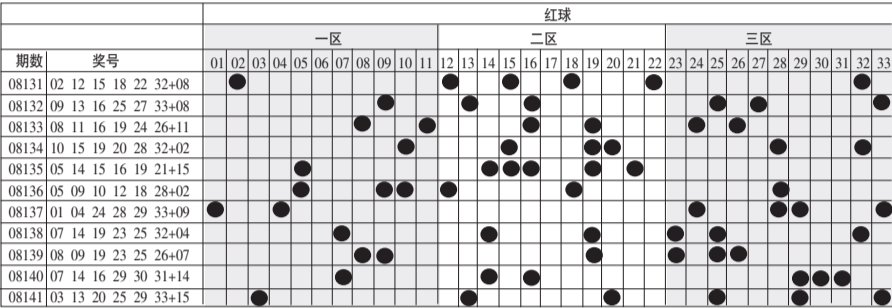

新彩2008年中心彩500

本报讯 11月29日晚,超级大乐透迎来第08140期开奖。全国开出两注头奖,分落辽宁和我省济源,由于没有进行追加投注,每人获得奖金500万元。

根据开奖公告显示,当晚开出的中奖号码为前区“02、09、11、29、32”,后区为“08、09”。可以看出当期中奖号码一改往期出奖趋势,分布比较均匀,大中小区都有奖号开出。

布比较均匀,大中小区都有奖号开出。除了两注头奖以外,当期二等奖遍地开花,总计中出54注,每注奖金42974元,其中有14注进行了追加,多得到25784元的奖金。值得一提的是,云南中出8注二等奖,江苏和重庆分别收获7注,其中重庆有5注进行了追加。后区的连号组合也为彩民带来了好运气,当期大乐透附加玩法生肖乐总计中出3046注60元的固定奖。

销量方面,当期超级大乐透主玩法总销量依然维持在5500万元以上,江苏省以689万元的销量稳居头把交椅,广东省以600万元位居次席。销量排在第三位的依然是浙江省,销量为436万元。

近期双色球奖号及红球分布图

第08142期双色球分析

上期奇偶分析 上期奇偶比开出5:1,近5期奇偶比为19:11,本期奇偶比关注2:4,3:3组合。 区间分析 上期区间比为1:2:3,一区前端时隔3期后终于出号,可关注02、05、10中的1-2个;二区上期出两个温号,本期可关注12、15、17、18、22中的1-2个;三区近期火爆异常,本期看好24、27、28、30、32中的1-2个。