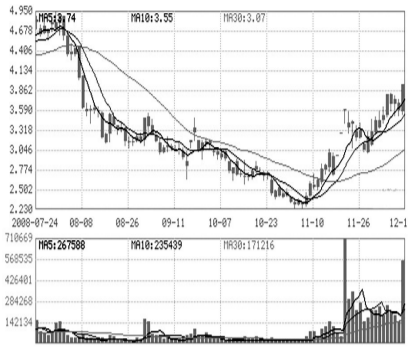

短线黑马

东方通信(600776)

公司主营移动通信、程控交换、光电传输、激光照排设备及其配套产品以及计算机和通信网络终端产品开发、制造、代理与服务业务。周五逆市放量涨停,短线重点关注。

三元顾问

金百灵投资

金健米业(600127)公司是我国粮食系统的第一家上市公司,是首批农业产业化国家重点龙头企业。二级市场上,该股在近期的反弹过程中,成交量出现了明显的放大,资金介入积极,周五在股指大跌的背景下更是强势飘红,可关注。

江南证券

上海金陵(600621)公司投资的金陵金桥现代工业园区位于浦东新区,占地240亩,与川沙镇仅一路之隔,将极大受益于迪士尼和浦东新区千亿投资题材。该股最近涨幅偏小,存在巨大补涨机会,值得重点关注!

机构荐股

金证顾问

航天晨光(600501)从二级市场来看,该股走势稳健,近日来更是逆势攀升,各条均线基本支撑股价逐步走高,K线形态也呈典型的多头排列。周五大盘携量下跌之际,该股却能逆势拉升,显示资金快速进入趋势。