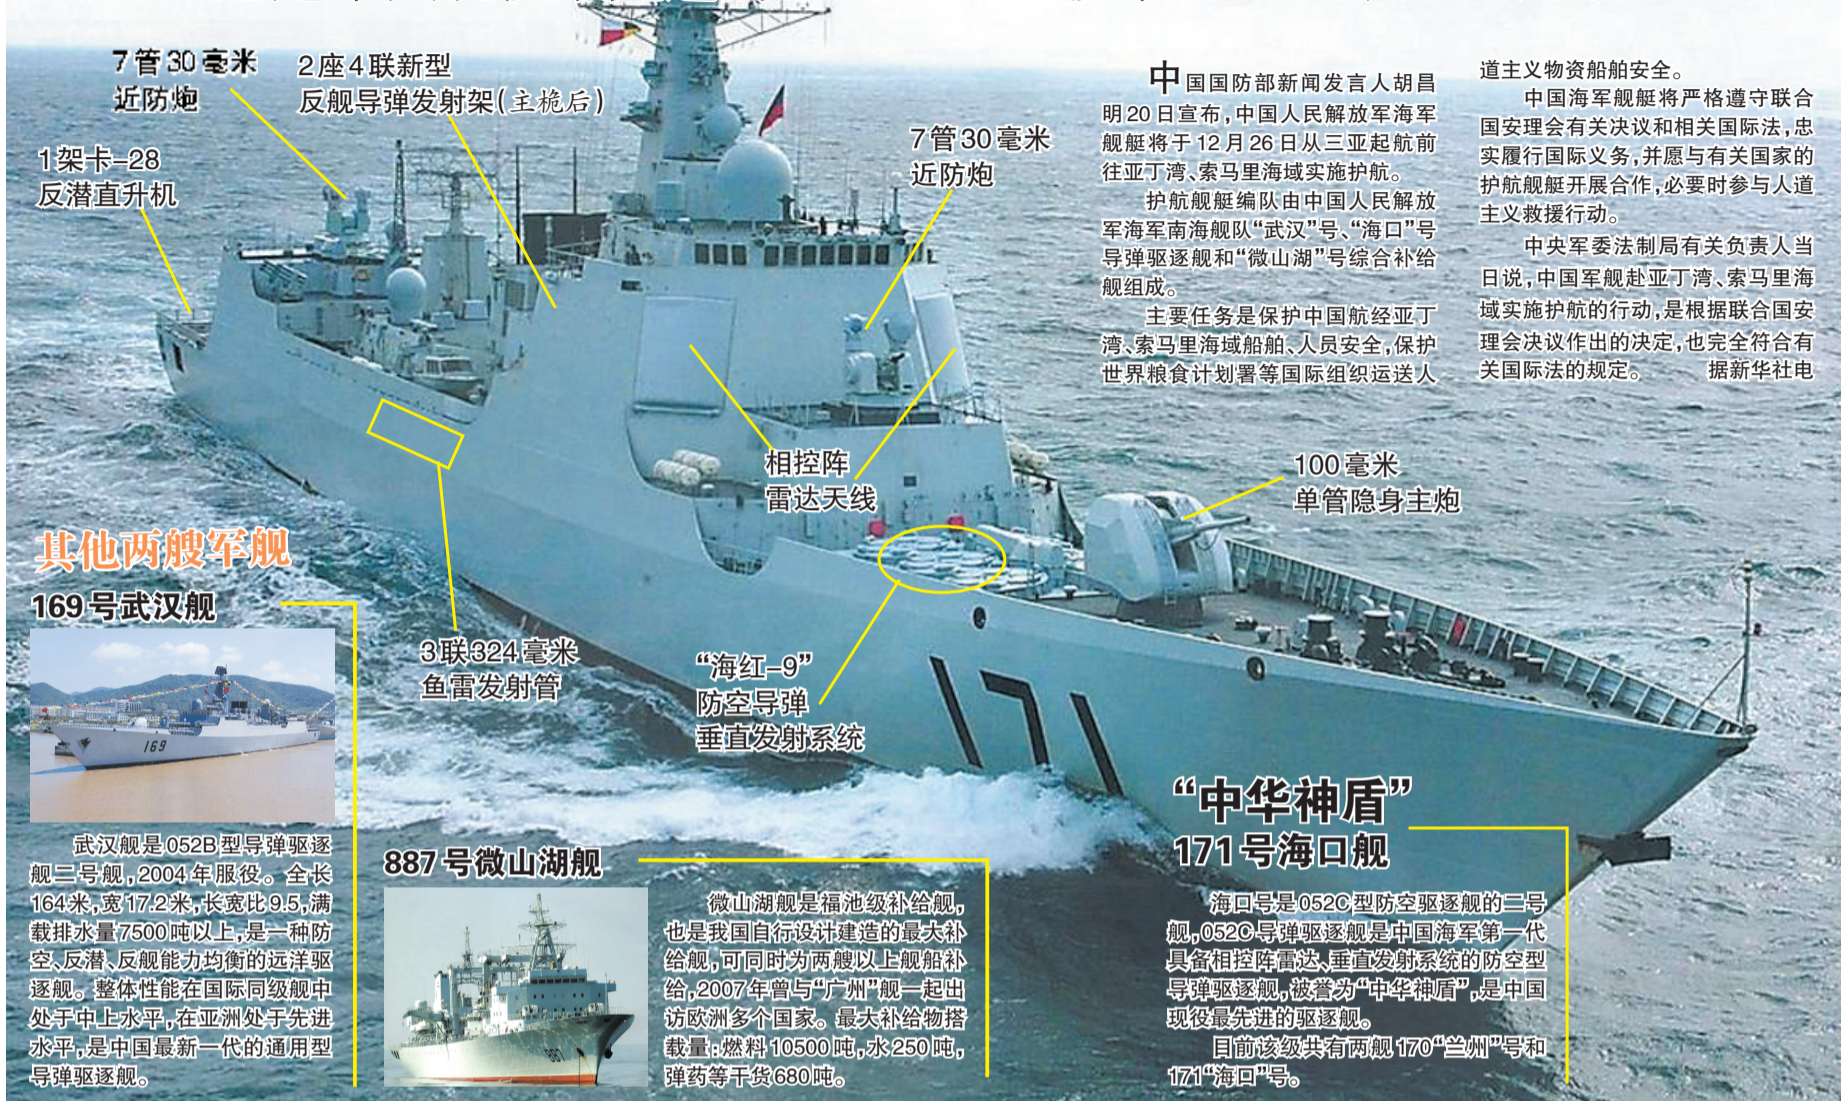

# “中华神盾”即将开赴索马里

## 这是中国现役最先进的驱逐舰 三艘军舰26日从三亚起航

7管30毫米近防炮  
2座4联新型反舰导弹发射架(主桅后)

1架卡-28反潜直升机

7管30毫米近防炮

相控阵雷达天线

100毫米单管隐身主炮

#### 169号武汉舰

武汉舰是052B型导弹驱逐舰二号舰,2004年服役。全长164米,宽17.2米,长宽比9.5,满载排水量7500吨以上,是一种防空、反潜、反舰能力均衡的远洋驱逐舰。整体性能在国际同级舰中处于中上水平,在亚洲处于先进水平,是中国最新一代的通用型导弹驱逐舰。

### “中华神盾” 171号海口舰

海口舰是052C型防空驱逐舰的三号舰,052C导弹驱逐舰是中国海军第一代具备相控阵雷达、垂直发射系统的防空型导弹驱逐舰,被誉为“中华神盾”,是中国现役最先进的驱逐舰。目前该级共有两舰170“兰州”号和171“海口”号。

中国国防部新闻发言人胡昌明20日宣布,中国人民解放军海军舰艇将于12月26日从三亚起航前往亚丁湾、索马里海域实施护航。护航舰艇编队由中国人民解放军海军南海舰队“武汉”号、“海口”号导弹驱逐舰和“微山湖”号综合补给舰组成。主要任务是保护中国航经亚丁湾、索马里海域船舶、人员安全,保护世界粮食计划署等国际组织运送人道主义物资船舶安全。