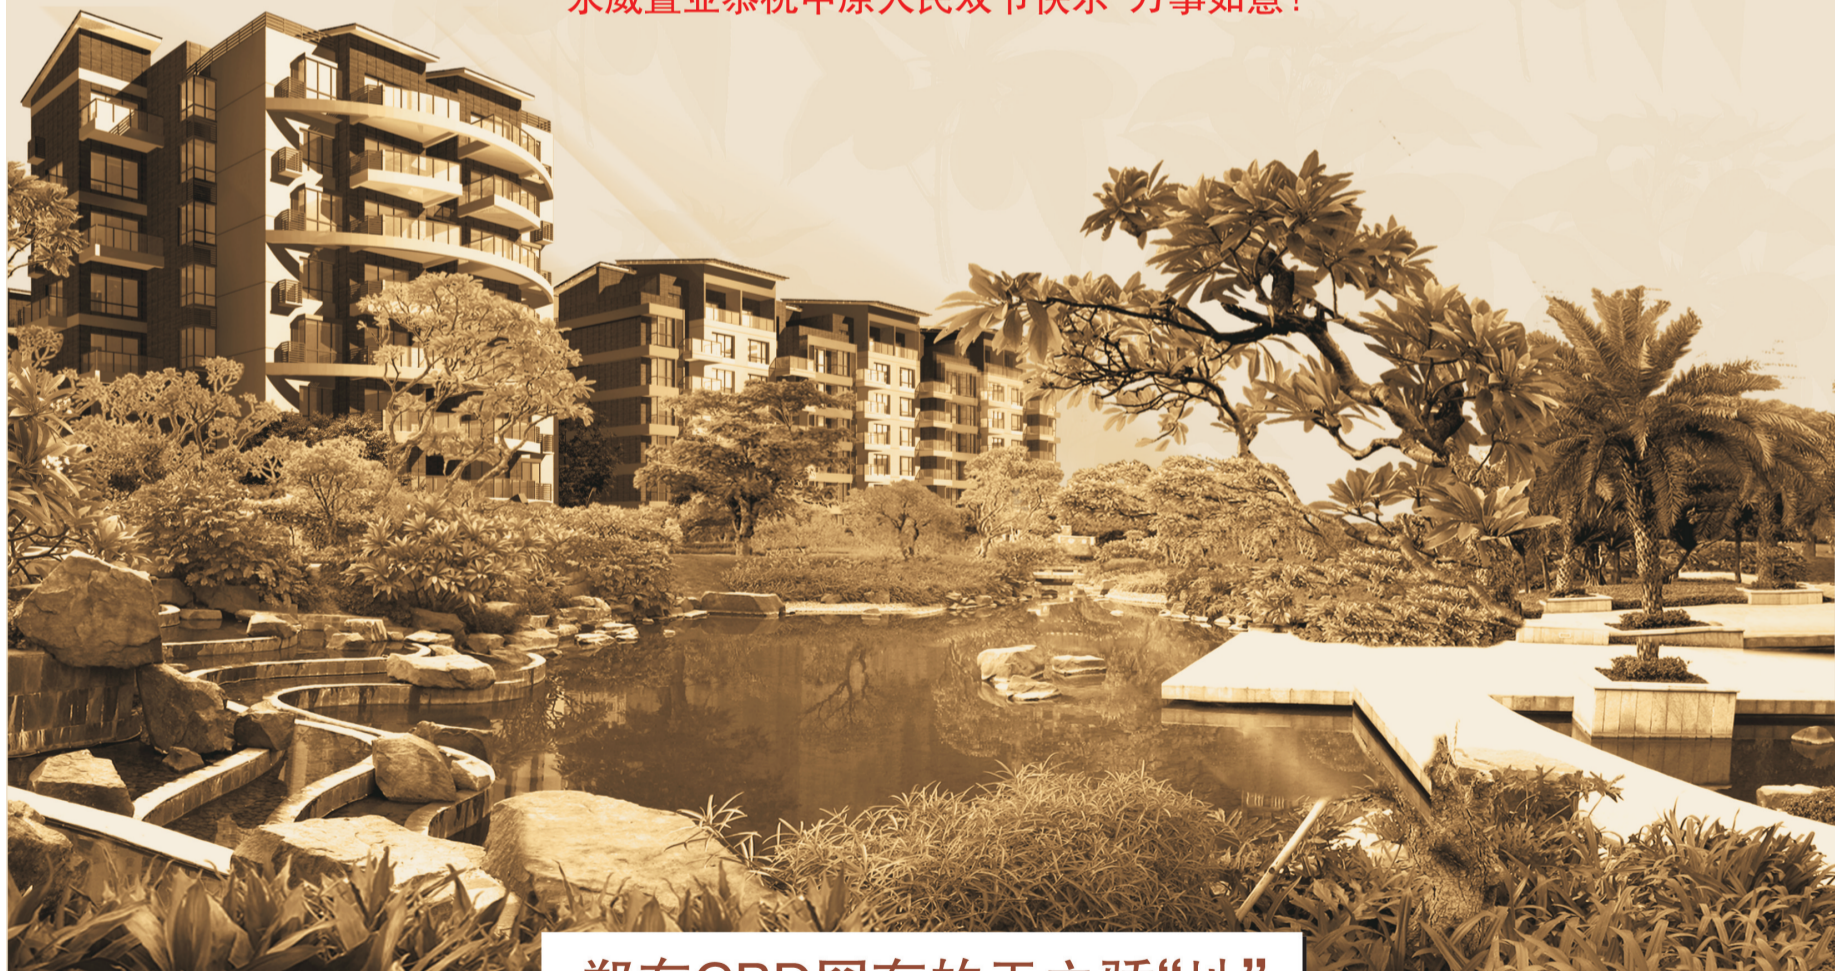

# 8层电梯洋房

37-200m<sup>2</sup>八层专署电梯花园洋房，筑CBD绝版纯低密奢尚生活样板！

赠送双气初装费，部分赠送5-14m<sup>2</sup>露台和面积不等地下室  
铂金商铺，珍稀车位同步发售  
实景准现房稀贵发售，精奢样板房恭迎品鉴

永威置业恭祝中原人民双节快乐 万事如意！