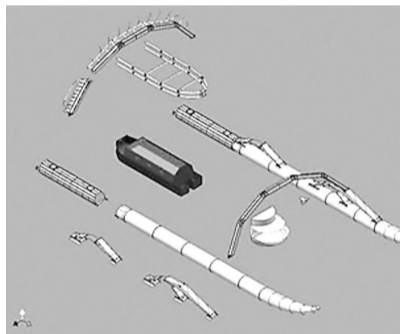

“蜘蛛船”侧面图

“蜘蛛船”顾名思义,外形看起来像漂浮在水上的巨大蜘蛛。这艘由美国海洋远景研究公司设计的“怪船”,不但可以节约能源,还能身兼数职,载人们观光游览或从事科研活动。

“蜘蛛船”

这是美国人发明的“波浪适应组合船”,坐上它可以“踏浪”而行。装满燃料后,能“一口气”航行8000多公里。

“变形金刚” 船身可拆卸随意组合

英国《每日邮报》25日报道,这艘“蜘蛛船”除了“身体”两边各有两条“腿”外,看起来与真蜘蛛几乎一样。

它全身用轻质材料钛和铝制成,两侧“脚下”各“踩”着一个船型发动机舱。两个发动机舱由两组拱形的支架连接,支架中央是高高在上的驾驶舱,以及它后方的乘员舱。它们都是高悬在海面上,行进或锚泊时不与海面接触。装满燃料后,可以“一口气”航行8000多公里。

“蜘蛛船”的设计理念是组装式的。这一点,从它的分解图就能一目了然。所有的部件:发动机舱、支架、驾驶舱、乘员舱,都设计成

容易运输和储藏的单元,要使用时则能方便地组装。专家说,“蜘蛛船”从仓库中运出,到海边组装,可以在1小时内完成。由于船身可拆卸,这艘船可以随意组合,满足人们各种需要。

如果想出游,那么“蜘蛛船”可以带上12个人一起欣赏美景。它能凭借自身动力降低“身体”高度,这样人们就能从船上设置的专用平台进入水中浮潜。就算长途旅行也没关系,“蜘蛛船”能为8个人提供住宿,其中两人还能享受“豪华间”待遇。

若是以科学实验为目的,只需一小时就能让“蜘蛛船”迅速“变身”成为搭载实验室以及各类海洋探测设备的“科考船”。

“蜘蛛船”分解图

与“浪”共舞 靠减震装置在水上滑行

“蜘蛛船”正式名称为“波浪适应组合船”。除了能按不同需要组合外,它还可以“适应”波浪。

这艘船装有弹簧、减震装置等,它并不“击水”也不“破浪”,而是利用自身弹性特点适应

水面,通过柴油或天然气提供动力,在水上“滑行”,与“浪”共舞。因此,即使在较大的风浪中,“蜘蛛船”乘客也不至于一会儿被抛入空中,一会儿又跌回水面。由于“蜘蛛船”的水下部分很少,吃水很浅,能自如地行驶在浅水水

域中。

设计人员说,“蜘蛛船”由于自重轻,船体材料具有弹性,因此节省燃料、航行时产生的震动小,对海底影响不大。若有海洋生物不小心撞上,所受到的伤害也不会太严重。