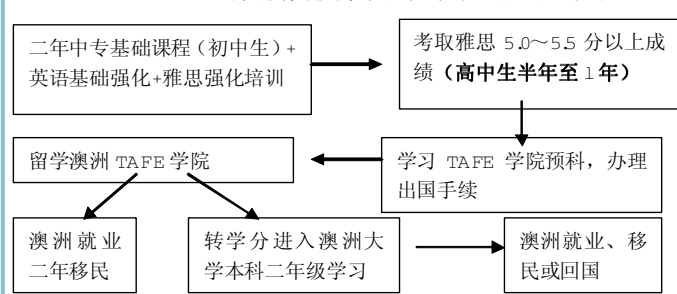

晚报记者 张国庆

选择留学,选择公立名校,选择商贸,选择成功!

学院地址:郑州高新技术开发区化工路与瑞达路交叉口

乘车路线:乘31、68、76、315路公交车到化工路瑞达路站下车;或乘24、45、71、112、127、215路公交车到化工路西环路(西流湖)站下车向西即到。

咨询电话:0371-67980191 网址:www.zzsmwy.com

郑州商贸技师学院留学就业规划流程图

TAFE留学与一般留学相比有哪些好处