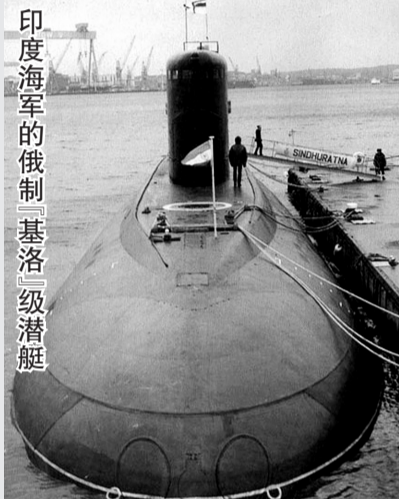

威胁。编队突破威胁区后,立即调整航向缩小横队舰距,抵近“鲨鱼”出没的海域。

11时10分,在一阵轰鸣中,海口舰上一架反潜直升机起飞。战鹰时而快速机动,时而悬停投放拖曳声呐,呈之字形展开点水搜索,各种情报数据源源不断地传至舰艇指挥所。

“在我方位西北,距离450链处探测到可疑目标。”10分钟后,直升机发现目标,“继续保持声呐接触,实施直升机鱼雷攻击。”指挥员下达攻击命令。

### 直升机与战舰将偷窥者逼出水面

几分钟后,“鲨鱼”似乎嗅出了危险的信号,突然对编队实施强烈的信号干扰,不断制造假目标。同时,它利用水温梯度现象,紧急下潜减弱信号,目标信号瞬间消失。

“想跑,没那么容易。各号继续加强观察,准备再次攻击,不把你逼出来现个形我就不是中国海军。”反潜班长气呼呼地说。一瞬间,直升机与战舰对目标海区按照既定战法形成包抄之势。时间一分一秒地过去了,围在海底的大“鲨鱼”速度明显减缓了许多,像一只无头的苍蝇

到处乱窜,丝毫没有了当初的那种凌人盛气。信号员告诉我们,在这种情况下,大“鲨鱼”在海底待不了多久,很快就会被逼出来的。

果然,12分钟后,那条大“鲨鱼”渐渐浮出了水面,在我军官兵的注目下仓皇逃走了。全舰响起了雷鸣般的掌声!

原来这条大“鲨鱼”自我们进入印度洋后就一直尾随着我们,它是某国的一艘潜艇。但愿下次见到它时,它不要再这样偷鸡摸狗了。

据《青岛早报》

印度海军的俄制“基洛”级潜艇  
“基洛”级毕竟是常规潜艇,在水下如果不能使用柴油机通气管半潜航行的话,则必须使用蓄电池作为唯一动力全潜航行,航程很有限。以3节(每小时约6公里)低速航行时可行驶400海里(约700公里),但一旦使用10~12节的高航速水下机动,蓄电池电能将在1~2小时内很快耗尽,不得不浮出水面的。