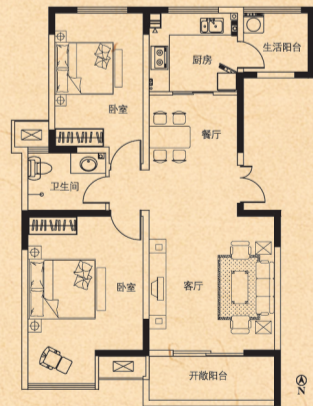

2室2厅1卫 23# 88.84m<sup>2</sup>

投资商\*\*郑州新长城房地产有限公司 建筑规划\*\*澳大利亚贝尔曼建筑事务所  
开发商\*\*郑州地产长城房地产开发经营有限公司 品牌顾问\*\*clear品牌顾问  
景观设计\*\*香港泛亚国际 (2008) 郑房管预字第2210、2211号

**Vipline - 67608888 67609999**

陇海路与华山路交叉口西200米