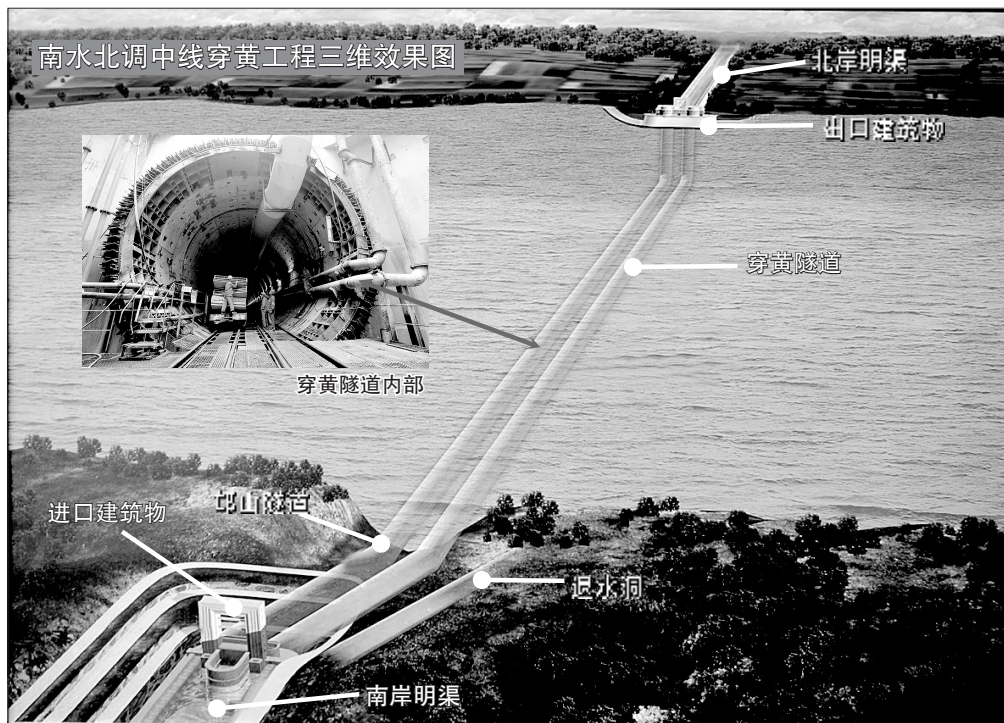

## 南水北调中线穿黄工程 隧洞施工近半 明年3月贯通

目前,南水北调中线穿黄工程隧洞施工正稳步推进,双线隧洞分别掘进到1960米和1410米,隧洞工程计划于2010年3月全线贯通。据介绍,穿黄工程位于郑州市以西30公里处,通过明渠和并排的两条隧洞把中线调水从黄河南岸输送到北岸,隧洞工程从水下40米处横穿黄河,单洞长达3450米,是南水北调中线工程中的控制性工程。  
新华社发