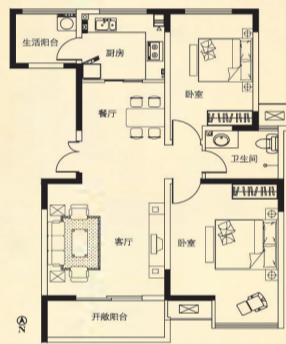

（65m²优雅两室两厅）（115m²舒朗三房两厅）（132m²轩阔三房两厅）

2室2厅1卫 25# 89.24m²

投资商**郑州新长城房地产有限公司 建筑规划**澳大利亚贝尔曼建筑事务所
开发商**郑州地产长城房地产开发经营有限公司 品牌顾问**clear|品牌顾问
景观设计**香港泛亚国际 (2008) 郑房管预字第2210、2211号

Vipline-67608888 67609999

陇海路与华山路交叉口西200米