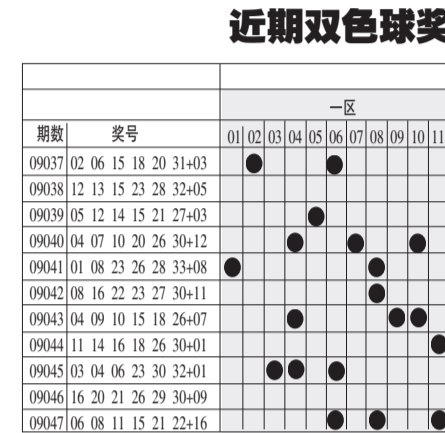

A42 彩票乐园

双色球大奖

本报讯 由本报和郑州市募捐办公室联合举办的“2009双色球选号大赛”今日正式开赛...

本次大赛将连续竞猜20期,参赛者每期所选号码为“8(红球)+2(蓝球)”组合...

上轮足彩彩号返奖率为5.3%

奖金是否用于再买一期,您请来电

本报讯 本报上一轮足彩彩号已经结束,总投入25500元,遗憾的是只命中了第09025期一注任选九头奖...

足球彩票<14场胜负>

0000192966900007254 MsIbQ9 00031274 销售点:01259 09034期 共1期 09/04/26开奖日:1 合计:1728元 2009/04/25 20:55:41

足球彩票<14场胜负>

0000192966900008043 S66kUm 00024409 销售点:01259 09034期 共1期 09/04/26开奖日:1 合计:96元 2009/04/25 20:57:16

辑成“双色球#0102030405060708+0102”的形式用手机发送至10668888114即可...

近期双色球奖号及红球分布图

第09048期双色球分析

奇偶分析 上期奇偶比开出3:3,近5期奇偶比为10:2,偶数优势明显...

区间分析 上期区间比为3:3:0,本期区间比可关注2:1:3...

红球 奇偶分析 上期奇偶比开出3:3,近5期奇偶比为10:2,偶数优势明显...

区间分析 上期区间比为3:3:0,本期区间比可关注2:1:3...