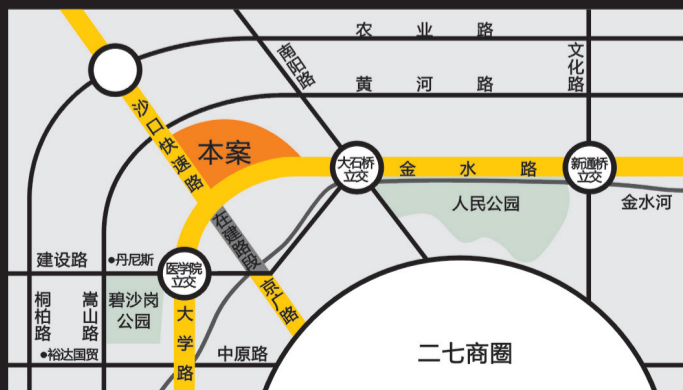

TEL **635 77777** 金水路·沙口路交会处北20米

我公司现征询郑州市产权明晰，具备动工条件的地产项目。 联系人/尚先生 电话/13203811305