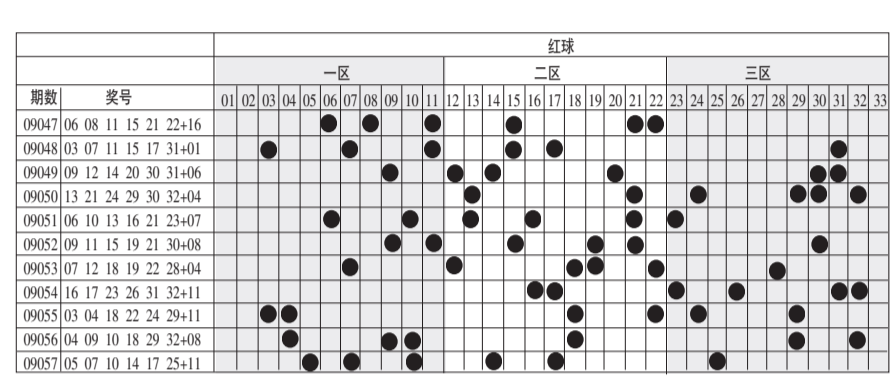

中彩吗

本报讯 排列5第09128期开出中奖号码“51506”，我省彩民在当期共中取19注10万元大奖，南阳市一彩民仅花费20元就独揽其中10注，斩获100万元排列5大奖。

5月16日上午，虽然是星期六，建行工作人员休息不能领取奖金，但中奖彩民张先生一个人还是早早来到南阳体彩中心办理兑奖

手续，领取兑奖支票。供职于南阳某公司的张先生不满30岁，略显腼腆却不失精神，尚未从中奖的兴奋中缓过神来。据张先生讲，自己是标准的“守号一族”，从2007年3月开始坚守“51506”这组号码，已经过了3个年头，中间虽然因迟迟不中奖有些气馁，但始终未曾想到放弃，今年看到上期一位彩民在第09075期开

奖中守号中取50注排列5一等奖，斩获500万元大奖的报道后，更加坚定了其守号的决心，终于在第09128期赢得百万元大奖。

值得回味的是，张先生购彩那天恰好是5月15日，谐音“我要我定顺”的这组吉利数字给张先生带来了百万元大奖，真的是机缘巧合啊。

河体

双色球选号大赛 头奖500万等你拿

赛程过半，头名成绩44分
参赛者每期所选号码为“8(红球)+2(蓝球)”组合，将其编辑成“双色球#0102030405060708+0102”的形式用手机发送至10668888114即可(仅收通信费每条0.1元,回复信息免费)。参赛者每期只能推荐一组号码,次期我们将刊登上期推荐号码得分前五名的手机号及所荐号码,最后以20期总分决出一、二、三等奖共10名及参与奖100名。头名将获得5000元的现金大奖。截至第十期,158xxxx5841暂以44分领跑,155xxxx9478以38分紧随其后,139xxxx2981以35分位居第三。第十一期竞猜对象为第09058期双色球,竞猜截止时间为今日20时整。本活动由新浪爱答提供技术支持。

第09057期积分榜

Table with 4 columns: 排名, 手机号, 发送内容, 中奖情况, 积分. Lists top performers for the 09057 draw.

沪市A股行情表 (5月20日)

Table with 4 columns: 代码, 名称, 开盘价, 最高价, 最低价, 收盘价, 涨跌幅(%), 成交量. Lists Shanghai A-share market data.

近期双色球奖号及红球分布图

第09058期双色球分析

奇偶分析 上期奇偶比开出4:2,近5期奇偶比为13:17,偶数占优,本期奇偶比开出4:2,3:3组合。

区间分析 上期区间比为3:2:1,本期区间比可关注2:2:2。一区上期出号依然活跃,本期可关注02,06,07,08,11中的2个;

二区上期号码开在前端中端,本期可关注13、15、16、19、20、21中的2个;三区上期只在前端开出1个号码,本期出号个数将有所反弹,看