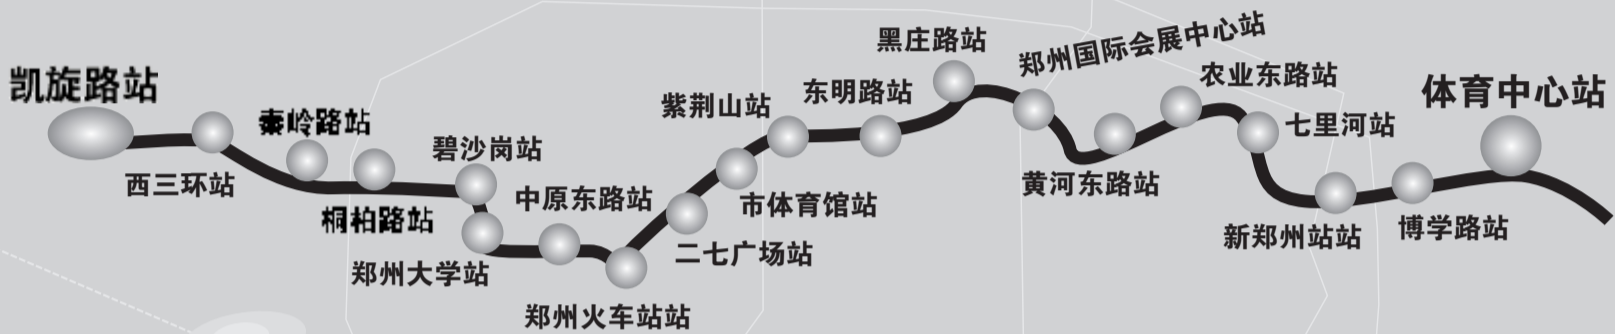

6月6日 郑州地铁正式开工建设

1号线一期工程设站20个,工期预计4年,2013年年底通车 这是我市有史以来投资规模最大、建设周期最长的基础设施工程

地铁1号线一期工程

1号线一期工程基本走向:线路起于凯旋路站,沿郑上路——建设西路——嵩山路——中原东路——郑州火车站——正兴街——二七广场——人民路——紫荆山——金水路——会展中心——金水东路——东风东路——新郑州站——明理路,最后至规划体育中心。

一期工程共设立站点20个(详见下图),其中换乘站6座,除郑州火车站、市体育馆站、紫荆山站为地下三层站外,其余均为地下二层站。

周高虹 制图

经国务院批复,郑州轨道交通1号线一期工程将于6月6日正式开工建设,预计于2013年12月底投入运营。目前,工程前期的各项准备工作已全部就绪。

为保障工程的顺利实施,市委、市政府专门成立了市轨道交通建设委员会。昨日上午,委员会召开第一次全体会议,研究部署轨道交通建设下一阶段工作,协调解决工程建设中的具体问题。会议的召开,标志着我市轨道交通建设全面启动,进入到实战阶段。

晚报记者 李萌

线路设置

地铁1号线一期工程站点确定

据了解,郑州轨道交通1号线将贯穿城市东西发展的主轴,衔接郑州区域服务中心、快速联系新郑州站和郑州火车站,能有效加强城市轨道交通网与铁路枢纽的衔接,实现城市交通与区域交通的一体化。

郑州轨道交通1号线一期工程站点确定,在凯旋路站以西、郑上路以北设停车场,于终点处京珠高速以东、郑开大道以北

设车辆段与综合基地。在郑州市交通枢纽附近设全网控制中心。一期工程新建市体育馆、会展中心两座主变电站。为确保1号线2013年运营通车,轨道交通公司将1号线的一期工程划分为13个标段。

据了解,1号线一期工程的开工仪式将于6月6日上午9时36分举行,地点在郑州轨道交通1号线黄河东路站。

前期准备

地铁1号线结束初步勘测工作

为确保各项工作目标的顺利实施,施工单位建立了以工程建设质量为中心的建设机制,目前,1号线一期工程的初勘工作已全部结束,工程总体设计、初步设计工作已接近尾声。5月8日,已组织有关专家对1号线一期工程总体设计进行了评审,并计划于5月底前对1号线一期工程的初步设计进行评审,6月份即