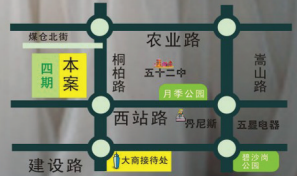

风和日丽 3期 · 生活印象

品质不变! 价格不变, 优惠不变!

上市国企, 实力佐证

多重优惠现场咨询中...

- 完美的社区 十年品牌, 区域标杆
- 完美的现房 交房零投诉率, 业主满意
- 完美的企业 上市国企, 资金雄厚

开启完美生活:

购物: 大商新玛特, 丹尼斯, 环伺左右, 碧沙岗商圈, 西出站口经济圈, 成就完美生活圈。
 教育: 郑州一中、郑州外国语中学、社区高素质幼儿园, 52中、24中、育才小学、80中, 培育出浓郁的教育气息。
 医疗: 郑大第一附属医院、郑州市中心医院、郑州市中医院, 随时呵护您的健康。
 社区: 充足车位、社区幼儿园、泛会所、尊贵体验, 细节彰显

印象热线:

0371 - 67518111 / 222 67978017 (大商外展)

地址: 桐柏路与西站路交汇处西200米向北/外展地址: 建设路与桐柏路交汇处(大商西门)
 开发商: 河南康隆置业/全程代理: 河南利达咨询

北京新洲装饰

XINZHOU 北京新洲装饰 ¥26800 精装到您家

装协会员、设计/施工双二级资质 品质保障、放心家装、质保两年 (建筑面积100m²)

总部家居实景展厅上千种品牌主材, 人性化自由选择, 真正省钱、省力、省心, 一体式家居服务