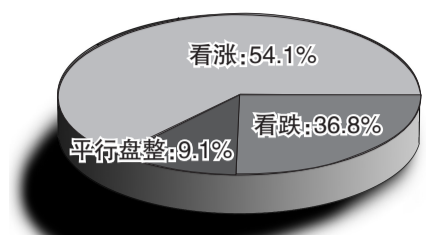

市场短期强势不在

本周市场总体震荡回落,5日、10日均线系统支撑遭到破坏,市场短期强势不在。另外从航海家大盘分析来看,流动资金多日背离也显示了市场风险释放的必然性。有市场人士预计月底即将有新股发行,这势必会分流二级市场的资金流向一级市场。操作上,投资者应当谨慎,控制仓位。

股市后市多空调查

中财网

一周主力动向

Table with columns: 主力增仓排名, 主力减仓排名. Lists top 10 stocks for both categories.

股东增仓人数比 股东减仓人数比

Table with columns: 股东增仓人数比, 股东减仓人数比. Lists top 10 stocks for both categories.

数据来自大智慧新一代(Level-2)

沪市一周风云榜

Table: 涨幅前5名. Lists top 5 gainers with code, name, and percentage.

Table: 跌幅前5名. Lists top 5 losers with code, name, and percentage.

Table: 成交金额前5名. Lists top 5 by trading volume with code, name, and amount.

Table: 换手率前5名. Lists top 5 by turnover rate with code, name, and percentage.

深市一周风云榜

Table: 涨幅前5名. Lists top 5 gainers with code, name, and percentage.