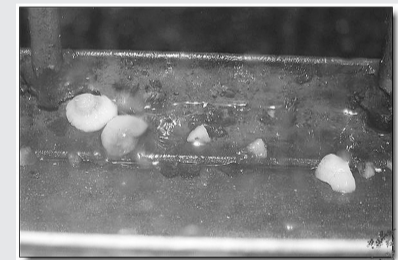

开封:冰雹大小似鹌鹑蛋

网友供图

最高折价 1000 元 郑州晚报联合创维“以旧换新”活动

□晚报记者 李无双

6月19—21日,创维彩电与当地强势媒体郑州晚报联合举行“以旧换新”活动,最高折价1000元!实实在在的优惠,杜绝弄虚作假,让消费者享受到最真实的实惠,敬请期待……

32英寸省电液晶换购价优惠至2490元,32英寸酷影液晶换购价优惠至2750元;37英寸3G酷影液晶换购价优惠至3950元;42英寸酷开液晶将折价500元外加补贴100-500元,最高折价达1000元,除以上限量惊爆机外,所有酷开产品均有大幅优惠。

在此,创维承诺:任何旧电视、冰箱、洗衣机、空调不论好坏只要换购创维液晶彩电、冰箱或洗衣机,回收价均为500元,电饭煲、电磁炉、电风扇、DVD等不论好坏回收价均400元。在此基础上,晚报联合创维还对42英寸以上的酷开产品进行额外补贴,补贴额度为100—500元。按此计算,活动最高折价可达1000元。

本次以旧换新活动由创维集团中国区域营销总部组织,全国各地的消费者均同时进行换购。创维集团河南分公司郑重承诺:本次创维举行的以旧换新活动是全国同时举行的大型促销活动,前所未有的让利幅度将会令您难以想象。同时,购买42英寸、47英寸L02和L03系列的酷开电视,享受最低团购价外另赠送价值599元的无源低音一套。望各位郑州消费者监督,本次活动将真实的优惠让利给郑州消费者。

预约活动报名

据悉,本报联合创维“以旧换新”活动,市民可通过两种方式报名参加活动。一是现场报名,市民可到市内家电商场创维专柜或活动指定的小区内咨询点报名,领取折旧卡;二是电话报名,给予折旧卡,进行换机。机会难得,莫失良机!

创维以旧换新热线电话:0371—66613503, 66613501, 65669850, 65668246
晚报监督电话:0371—67655517 67655692

MITSUBISHI MOTORS Drive@earth

够男人的车

GALANT 09款耀眼登场

戈蓝 新款新价

他,俊朗有型,举手投足间本色尽显;
他,力若千钧,一路纵情进取;
他,睿智从容,于沉稳决断未来;
他,安全感十足,随手掌御全局;
他, GALANT戈蓝,一部很男人的车。

心动价 **17.98** 万元起
(以上价格为建议售价)

● 郑州源流汽车销售有限公司
中原路4S旗舰店 0371-67631111
中原汽车城销售部 0371-63798798

● 河南雄风汽车销售服务有限公司
文化路4S 0371-61397777
北环展示厅 0371-65550555

制造: 东南汽车 服务热线: 4006811666 8006811666 www.soueast-motor.com 戈蓝专属网站: www.mitsubishi-galant.cn 三菱(中国)网站: www.mitsubishi-motors.com.cn