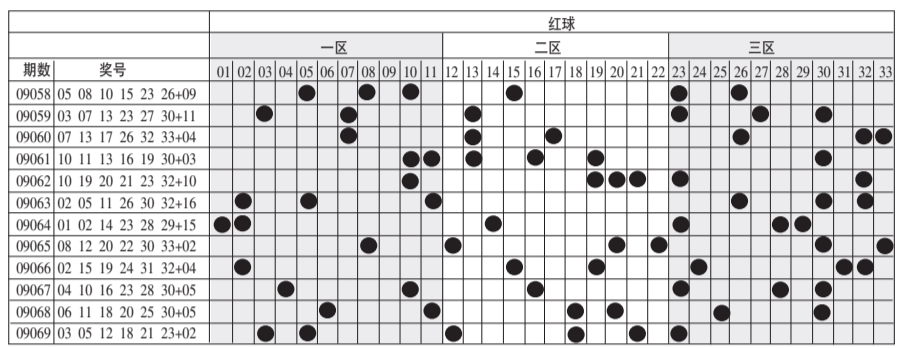

中了吗

本报讯 深圳的周先生是位老彩民,买彩几年来排列5一直让他又爱又恨。因为在第09158期获得300万元大奖之前,他已经有几次跟百万元大奖擦肩而过了。

听老婆话没改号击中300万
周先生一直坚持看走势图购买排列5,最少买10倍,有时候感觉来了就会买个30倍,有几次都是自己没坚持到临开奖前,错过了大奖。这次我根据走势图选好“14858”后,我就做了

决定,这组号码雷打不动,但是上周四到投注站投注时,我又差点换号,幸好我听了老婆的话没改,终于让我斩获苦等了三年的百万大奖。

排列五单期开出102注大奖

第09158期排列5于6月14日开奖,中奖号码正是周先生选出的“14858”,结果全国中奖十分火爆,其中出102注一等奖,共派出1020万元奖金,以当期684万多元的销售额计算,中奖率达到了148.93%。其中广东中得34注成为

最大赢家,只卖了32万多元,却中回340万元的奖金,返奖率达到惊人的1062%,其中30注皆进入了周先生的腰包。

部分奖金将投资到生意中

周先生是个生意人,由于今年金融危机的影响,导致他经营多年的生意现在举步维艰,这次获得300万元大奖之后,周先生再强调说“雪中送炭”,他会拿出100万元投入到生意中去,让自己挺过这次金融危机。 据《新快报》

3D近期号码特点一览

Table with columns: 期数, 奖号, 和值, 大小形态, 单双形态, 201方程. Rows include 09145, 09146, 09147, 09148, 09149, 09150, 09151, 09152, 09153, 09154, 09155, 09156, 09157, 09158, 09159, 09160, 09161.

近期双色球奖号及红球分布图

第09070期双色球分析

奇偶分析 上期奇偶比开出4:2,近5期奇偶比为11:19,偶数仍然占优,本期奇偶比关注4:2、5:1组合。
区间分析 上期区间比为2:3:1,本期区间比可关注3:2:1。一区上期在前端中端各开出1个号码,本期可关注03、04、07、08、09中的3个;二区上期在前端中端后端共开出3个号码;本期出号个数将有所减少,可关注13、14、16、17、18、22中的2个;三区上期只在前期