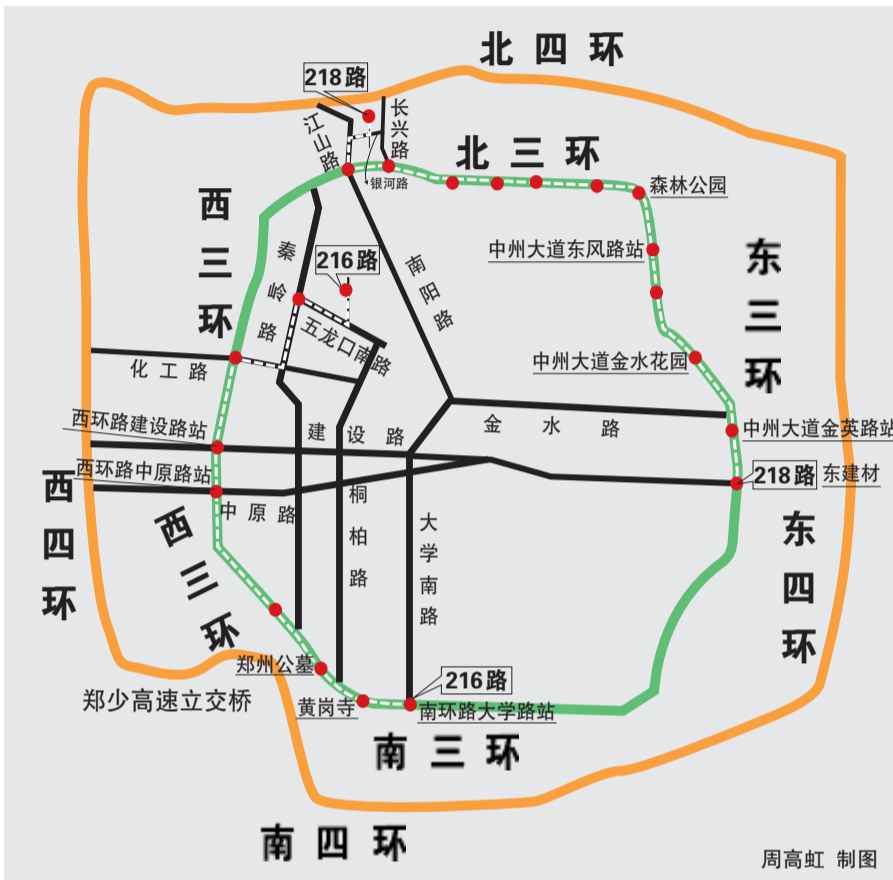

216路:五龙口——南环路大学路

由五龙口公交站发车,途经五龙口南路、秦岭路、西环路、南环路。

沿途设26个站点:五龙口公交站、五龙口南路、秦岭路五龙口南路站、秦岭路白庄、化工路白庄、化工路西环路站、西环路化工路站、西环路北陈伍寨、西环路南陈伍寨、西环路柿园、西环路建设路站、西环路宋庄、湖光苑、西环路中原路站、西环路石羊寺、西环路李江沟、西环路淮河路站、西环路沁河路站、郑州经贸职业学校、郑州化工物流园、郑州公墓、南环路密桐村、南环路黄岗寺村、黄岗寺、郑飞公司、南环路大学路站。

218路:综合投资区——东建材

由综合投资区发车,途经长兴路、银河路、江山路、北环路、中州大道、金英街、建业路、郑汴路、中州大道。

沿途设27个站点:综合投资区、银河路常青路站、江山路银河路站、河医四附院、江山路王砦、南阳路北环路站、北环路长兴路站、北环路丰乐路站、北环路索凌路站、北环路丰庆路站、北环路江山家纺城、北环路洛阳路站、北环路陈寨、陈寨蔬菜批发市场、北环路徐寨、北环路经三路站、森林公园、中州大道北林路站、中州大道东风路站、中州大道农业路站、中州大道红专路站、中州大道金水花园、中州大道民航路站、金色港湾、中州大道金英路站、金英路建业路站、东建材。

216、218路公交车这样走

高峰时段这俩路口不能左转

□晚报记者 张玉东

昨日,记者从交警五大队获悉,从明天开始,开车经过这两个路口要注意了,北环路与丰庆路、索凌路交叉口北环路方向高峰时段(7:30~9:30,17:30~19:30)禁止左转。

据了解,自文化路与北环交叉口立交桥建成通车后,有效地缓解了该路口东西方向车辆的通行压力,但北环路与索凌路、丰庆路口近日交通压力比较大,尤其这两个路口从北环左转弯车辆与南北直行车辆容易造成冲突,致使频繁出现堵塞现象。为了缓解丰庆路、索凌路与北环路交叉口交通拥堵状况,据交警支队派专人通过对现场的实地勘察,提出禁左方案。北环路禁左期间车辆可在南阳路立交或文化路跨线桥下掉头通行。 线索提供 张博

107国道新线月底开建,全程没有收费站

□晚报记者 王菁 实习生 李江

本报讯 记者昨日从市交通局获悉,107国道新线属国家一级公路,并兼顾城市快速路功能。该项目起点位于郑州黄河公铁两用桥南接线与107辅道互通立交东匝道的终点,向东经郑州市安置农所折向东南,于刘江互通立交西的后牛岗过连霍高速,跨越贾鲁河、运量河,沿京港澳高速西侧向南经金水东路、郑汴路、陇海铁路、航海东路,跨潮河后过南三环,在谢庄互通立交北转向东,过京港澳高速至京港澳高速东侧,然后进入郑州航空港区,终点位于航空港迎宾大道转盘处。该路线全长41.89公里,双向10车道,设计时速80公里,总投资25.4亿元,全程无收费站,将于月底开工建设,2010年建成通车。