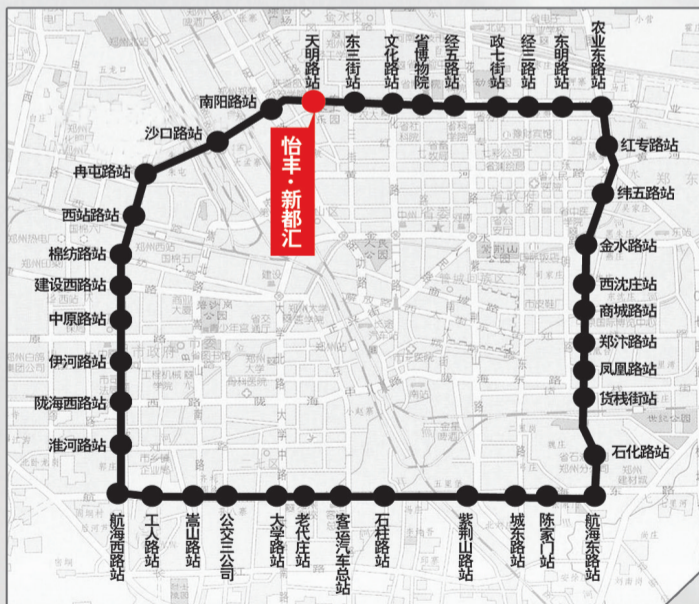

农业路准现房 '倾城热销!'

- 一期封顶
  景观呈现
- +
- 外立面
  即刻呈现
- +
- 华润万家
  率先入驻
- +
- 世邦魏理仕
  国际物管
- +
- 最高赠送
  18m²空中花园

农业路显赫地段, 百亩青少年公园, 一站式奢尚配套, 全阶段顶级教育, 华润万家入驻, 世邦魏理仕签约, 重重保障, 促成安全置业全面升级, 成就怡丰·新都汇倾城热销, 持续数月占据楼市销量三甲。辉煌六月, 怡丰·新都汇一期全面封顶, 中心景观璀璨绽放, BRT优势凸显, 全城一体化步履加快, 农业路价值再度上扬, 实景准现房价值随之提升, 品质力量撼动全城。

119-131m²三房、81-92m²两房、36-68m²一房, 高层双气经典户型
最高赠送18m²挑高空中花园, 持续热销中……

0371/60123333 60225555

招聘

技术类岗位: 土建造价师2名 / 暖通设计师 1名 / 电气、土建、暖通工程师各2名 / 会计人员2名 / 工程部技术负责人1名
管理类岗位: 工程部经理2名
其它: 置业顾问8名 / 工程类资料员4名 (男性、专业不限)
招聘要求: 1、以上岗位均需国家统招本科学历 (相关专业)
2、技术类岗位需5年以上相关工作经验, 中级职称或注册资格
招聘热线: 0371-60126931 招聘邮箱: hr@yifengre.com

营销中心: 农业路与天明路交会处西南角 / 开发商: 河南怡丰置业发展有限公司 / 建筑规划: 深圳市建筑设计研究总院
景观设计: 深圳市世岸景观设计公司 / 物管顾问: 世邦魏理仕 / 策略顾问: 深圳世联 / 整合推广: 尚美佳·中国

www.yifengre.com 本广告以政府最终批准合同文本为准, 所有图片、文字、数字均不构成要约, 开发商保留最终解释权。