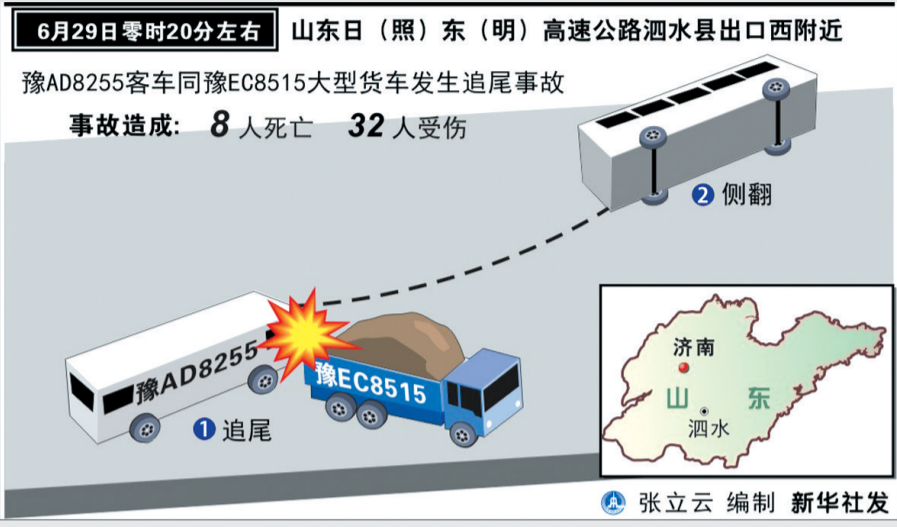

## 郑州一旅行团山东境内发生车祸,8人遇难,30多人受伤 死伤者为郑州丹尼斯百货等公司员工及家属

6月29日零时20分左右,山东日(照)东(明)高速公路泗水县出口西约两公里处,两辆河南牌照客货车发生追尾事故,包括客车司机在内的8人死亡、30多人受伤。现已证实,出事客车乘客为郑州丹尼斯百货和河南银利科技公司的员工和家属。 晚报记者 程国平

### 出事故客货车均为河南牌照

据王磊介绍,出事的两辆客货车均为河南牌照车,车号为豫EC8515的大型货车运载有铁砂,车主是安阳市希旺运输有限责任公司。车号为豫AD8255的宇通客车追尾货车后发生侧翻,随后滑行20余米。

事故发生后,济宁市委、市政府领导高度重视,要求不惜一切代价全力救治伤员,做好善后工作。接到事故报警后,济宁市政府及有关部门领导和泗水县有关领导带领相关工作人员连夜赶赴事故现场,指挥事故救援和人员救治工作,济宁市9家医疗单位出动11辆救护车参与救援工作。至昨日6时30分左右,现场处理完毕,日东高速开始恢复通车。