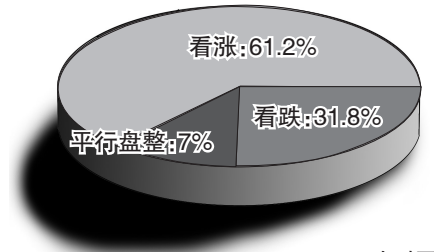

沪指站上3000点

本周大盘走出强势逼空行情,上证指数最终站上3000点大关,剑指3100点。总体来看,进入7月,市场大小非解禁将迎来高潮,IPO重启势必分流部分场内资金,3000点附近市场心理压力等。在控制仓位的基础上,仍可适当操作,中线短打,切忌追涨。

股市后市多空调查

中财网

沪市一周风云榜

涨幅前5名		
代码	名称	涨幅(%)
600173	卧龙地产	35.55
600726	华电能源	35.14
600502	安徽水利	31.68
600505	西昌电力	28.29
600180	*ST九发	27.59