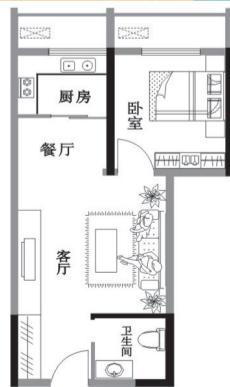

专属“新青年阶层”购房专案：
自由组合式付款方式

5分钟/谈判未来大厦·纵横紫荆山、10分钟/商务CBD、15分钟/企划农业路·科技市场、30分钟/全城开拓

BRT环伺, 全能快速生活升值无限

23-57m²多功能蝶变空间/稀缺带阳台星光小户
自由、创意、艺术、前卫、居住投资两相宜

☎ 0371-63353 666

40.66M²典藏一室一厅

小户大客厅, 您的生活场、派对场
 隽秀餐厅, 温馨且美味的浪漫生活
 独立透景厨房, 无烟熏、有景观
 纯粹景致卧室, 私密外的景观享受
 经典空间设置, 生活清新洁净