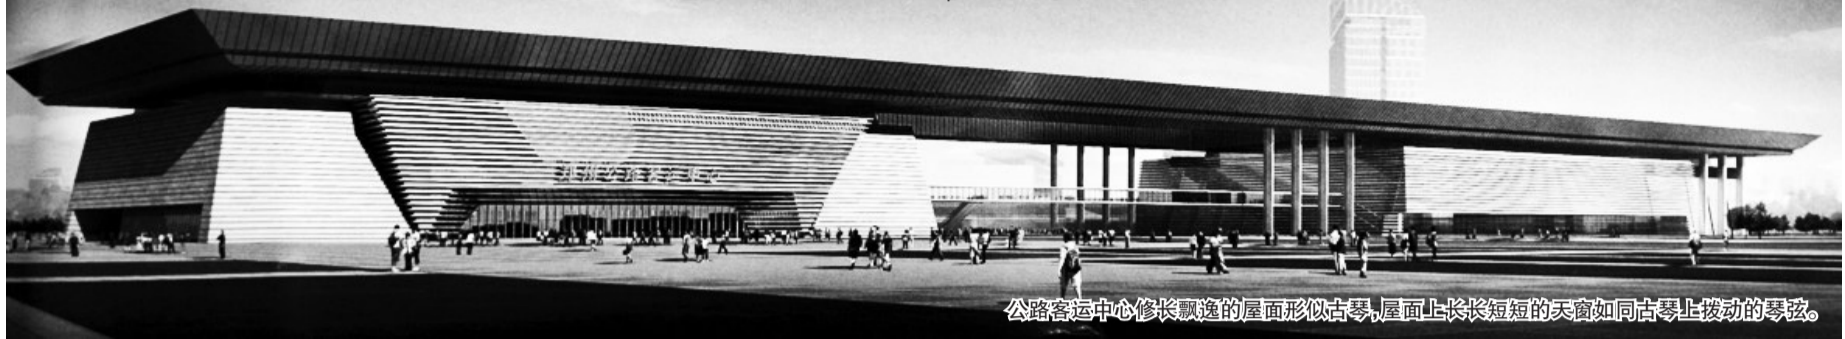

新公路客运中心像把古琴

总投资约5.34亿元,拟年底开工2011年建成
和“鼎”形的新火车站面对面,一琴一鼎筑成郑州新地标

公路客运中心修长飘逸的屋面形似古琴,屋面上长长短短的天窗如同古琴上拨动的琴弦。

8月8日,郑州综合交通枢纽公路客运中心设计方案优化论证会召开,在听取中标候选单位汇报后,专家组一致推荐华东建筑设计研究院为设计中标单位,推荐方案郑州公路客运中心形似古琴。

晚报记者 王菁 实习生 李江/文 晚报首席记者 贾俊生/图

看造型

像古琴突出“礼乐相成”概念

郑州综合交通枢纽工程由两部分组成,一个是新郑州火车站,另一个是郑州公路客运中心。

郑州公路客运中心设计方案中,华东建筑设计研究院对“礼乐相成”的概念进行了现代演绎。鼎是古代礼器的象征,新郑州火

车站形似鼎,以礼的形制屹立在广场的西侧;琴是古代乐器的象征,郑州公路客运中心形似古琴,与西边造型大气的“鼎”形——新郑州火车站相呼应,一琴一鼎完成以“礼、乐”为题的设计理念,共同形成郑州的门户形象。

看结构

站房有五层,地下一层地上四层

根据设计方案郑州公路客运站和交通产业服务中心的展厅沿东广场南北一字排开,共同覆盖在一片飘逸的大屋面下,修长飘逸的屋面形似古琴,屋面上长长短短的天窗如同古琴上拨动的琴弦。屋面长近500米,站高30米,站房分为5层。

地下一层为下沉式商业广场,连通客运站和火车站的地下商业带,而且这里也是出租车和社会车辆的停靠点。

地上一层为旅客始发集散大厅和旅客出站大厅。

二层是综合售票大厅,两端有快餐和茶座及商铺。

三层是百货零售及办公区域。

四层是餐饮。

旅客乘车需到二层,从南北两侧扶梯下到地面层的站台。长途客车按顺时针方向由南向北从西北角的长途客车出口驶出。

看环保

自然采光、雨水回收系统、太阳能电力

据了解,节能环保是该项目设计的亮点之一。车站室内设计以开敞中央大厅为中心,营造开阔、通透的共享空间。室内充分考虑节能环保,以自然采光为主,大量利用外遮阳和自然通风系统。空调系统采用水循环式。

客运中心的雨水排放由地下管网统一收