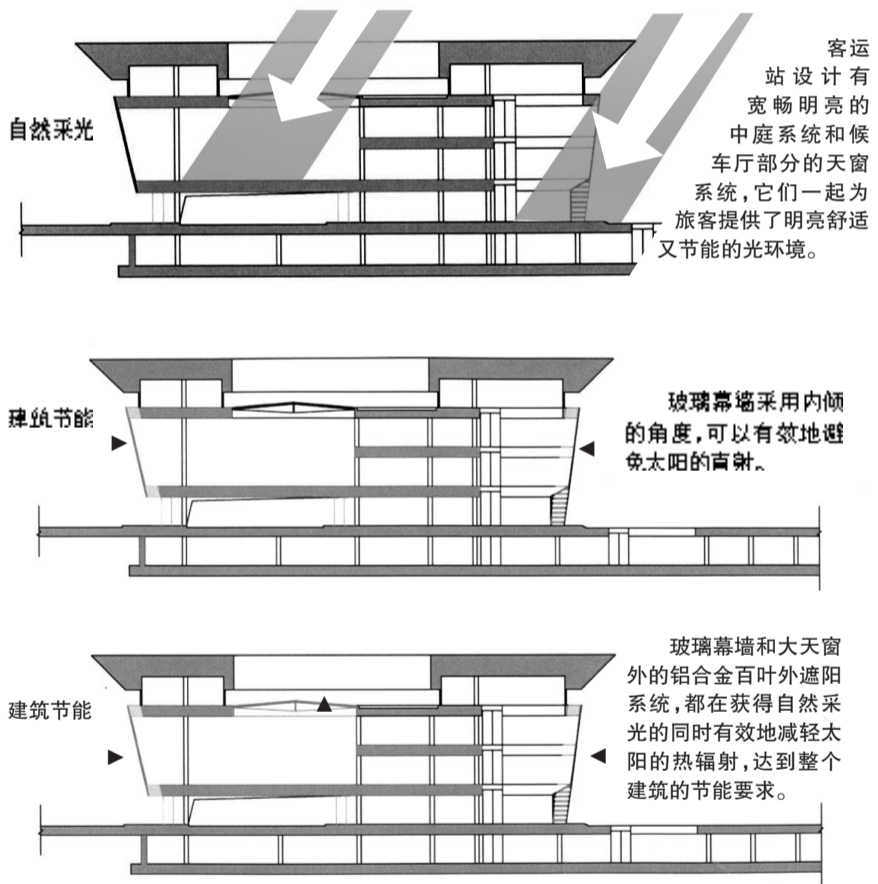

看造型

像古琴突出“礼乐相成”概念

郑州综合交通枢纽工程由两部分组成,一个是新郑州火车站,另一个是郑州公路客运中心。

郑州公路客运中心设计方案中,华东建筑设计研究院对“礼乐相成”的概念进行了现代演绎。鼎是古代礼器的象征,新郑州火

车站形似鼎,以礼的形制屹立在广场的西侧;琴是古代乐器的象征,郑州公路客运中心形似古琴,与西边造型大气的“鼎”形——新郑州火车站相呼应,一琴一鼎完成以“礼、乐”为题的设计理念,共同形成郑州的门户形象。

看结构

站房有五层,地下一层地上四层

根据设计方案郑州公路客运站和交通产业服务中心的展厅沿东广场南北一字排开,共同覆盖在一片飘逸的大屋面下,修长飘逸的屋面形似古琴,屋面上长长短短的天窗如同古琴上拨动的琴弦。屋面长近500米,站高30米,站房分为5层。

地下一层为下沉式商业广场,连通客运站和火车站的地下商业带,而且这里也是出租车和社会车辆的停靠点。

地上一层为旅客始发集散大厅和旅客出站大厅。

二层是综合售票大厅,两端有快餐和茶座及商铺。

三层是百货零售及办公区域。

四层是餐饮。

旅客乘车需到二层,从南北两侧扶梯下到地面层的站台。长途客车按顺时针方向由南向北从西北角的长途客车出口驶出。

看环保

自然采光、雨水回收系统、太阳能电力

据了解,节能环保是该项目设计的亮点之一。车站室内设计以开敞中央大厅为中心,营造开阔、通透的共享空间。室内充分考虑节能环保,以自然采光为主,大量利用外遮阳和自然通风系统。空调系统采用水循环式。

客运中心的雨水排放由地下管网统一收

集到蓄水池,然后经过水泵、加药装置、沙滤器、碳滤器、超滤器、加药装置、精滤器、RO泵等10道程序处理后,存储于成品水池,用于洗车、道路冲刷、绿化灌溉及厕所用水,大大节约了客运中心的用水量;建筑顶层安装有太阳能光伏发电板,年发电量可达250万千瓦时。

客运站设计有宽敞明亮的中庭系统和候车厅部分的天窗系统,它们一起为旅客提供了明亮舒适又节能的光环境。

玻璃幕墙采用内倾的角度,可以有效地避免太阳的直射。

玻璃幕墙和大天窗外的铝合金百叶外遮阳系统,都在获得自然采光的同时有效地减轻太阳的热辐射,达到整个建筑的节能要求。