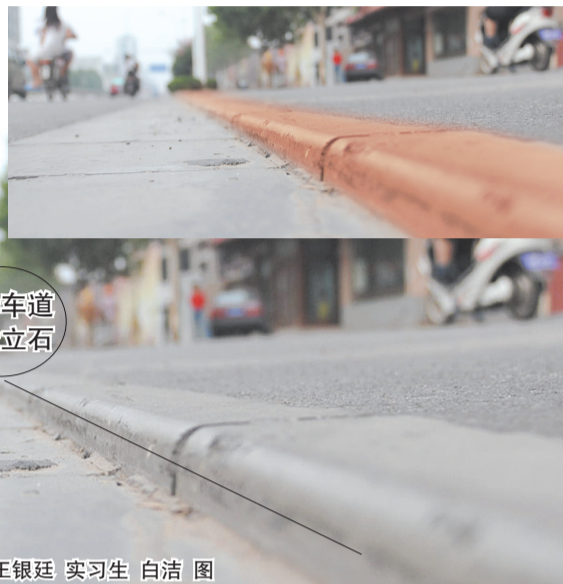

这个版面,您是主角

身边发生的逸闻趣事烦恼忧伤,想找人说说,我们倾听。
拍的照片、画的漫画、写的博客,尽管发来。

请拨本报热线 67659999
请加上本报 QQ407659842 群号 7738277、87496334
稿件、图片请投入本报邮箱: cjj@zzwb.sina.net

看新闻花话题

郑州最牛的摔人地牛在何处? 专家:视觉差所致

快慢车道交界处颜色一致,易使人误认为是一个“平面”

8月12日,本报以《郑州最“牛”的摔人地!》为题,报道位于汝河路与桐柏路交叉口附近的路面,因设计的缺陷让路人有视觉错觉,缺乏相应的指示标志,近俩月来经常绊倒行人,被市民喻为“郑州最牛摔人地”。

马路究竟有何蹊跷,为何频频“害人”?记者采访了相关专业人士,揭示视觉差对生活造成的影响。同时不少网友呼吁,“应该给马路一点‘颜色’看看!同时容易出事的地方应设警示标志。”

晚报记者 詹莉莉 实习生 符运武

方砖与立石颜色完全一致,通常情况下应该有所区别

假如将立石涂上颜色,这样在视觉上就会有明显的提醒作用

骑车者经常在此摔跤。晚报记者 王银廷 实习生 白洁 图

会让人误以为两个路面在一个平面上,从而产生视觉差,按照人们的惯有思维方式,就很难判断这段路中间是否有台阶,从而主观上认为这条路是平路,从而放松警惕出现事故。”

王先生说,不要小看视觉差的效应,生活中因为视觉差对生活产生的影响有很多。他有个朋友装修完房子,每次看到墙面都觉得头晕,原因就是视觉差影响到视觉的舒适指数,从而影响到心情。

效仿国外,给马路点“颜色”看看?

面对路面显而易见的视觉差和危险性,不少市民呼吁,最好能在路面设立警示标识,不要让悲剧再次发生。

“如果把这些路面刷出醒目的颜色,也许情况就会大为改观。”市民张女士说,欧美一些发达国家的马路有不少是彩色的,用球形或锥形的有色图形,来标明路面的升降情况;在每座桥梁的桥头涂以不同的颜色,可以用来标明东南西北不同的方向。彩色马路的优点是:比黑色路面吸热少、散热也少,可最大限度减少城市的热岛效应。另外,黄、绿等颜色较黑色更柔和,可以减轻驾驶员的眼睛疲劳,有利于汽车的安全行驶。

在路边惠发药店上班的李女士说,汝河路与桐柏路交叉口附近,旁边有几栋居民楼,加上来药店的人多,几乎每天都会上演摔伤路人的

场景,下雨天气就更不用说了。

解释:可能是视觉差效应

究竟是什么原因让这么多行人摔倒在地呢?

“这是人的视觉差惹的祸!”从事美术专业的王先生告诉记者。王先生说,视觉差又称为视觉差错或者视觉错误,是指人或者动物因为视觉器官和视觉神经的有限性,而产生了对客观视觉信息的偏差或错误认知。而构图的视觉