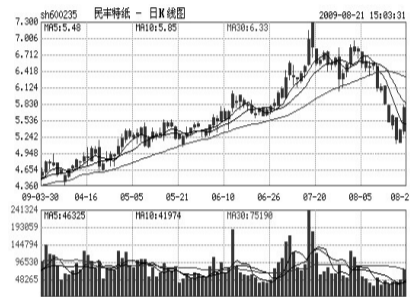

金证顾问

九鼎新材(002201)二级市场上,近期大盘出现了大幅下跌,该股却是独立于大盘,率先企稳,依托30日均线稳步上扬,走出了一波明显的上升趋势,在大盘大幅反攻之际,该股顺势而为,继续上扬,且技术形态较为完好,量价配合理想,后市有望持续上攻。

金百灵投资

昌九生化(600228)公司主导产品尿素占据江西省化肥市场销售份额20%以上,具有一定的区域垄断优势。二级市场上,近期该股股价表现极具独立性,特别在近期股指暴跌过程中,资金频繁异动,积极维护盘面,做多意愿强烈,可逢低关注。

东海证券

中鼎股份(000887)上半年天胶、合成胶等原材料在低位运行,对公司成本压力较轻;汽车产业稳定发展保证公司未来盈利。二级市场上,该股近期连续暴跌,周四周五随大盘企稳反弹,成交量也温和放大,日线上KDJ指标即将形成金叉,短线关注。

民丰特纸(600235)

公司是国内最大的从事卷烟配套系列用紙的制造商之一。二级市场上,该股近期呈现连续回调之后的强势反弹走势,量价配合良好,周五该股小幅低开,盘中震荡走高,强势特征十分明显,短期该股有望在量能配合下强势上攻。