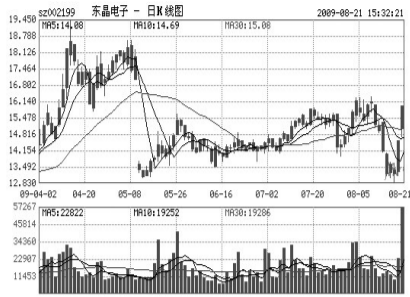

短线黑马

东晶电子(002199)

随着募集资金项目的逐步实施,公司已具备生产4.5亿只DIP、SMD石英晶体谐振器的能力,生产规模、产品档次、设备自动化程度均列行业首位,尤其是募投项目新增生产线,为国内独家所拥有。二级市场该股跌至整理平台下方后快速反弹,周五再度封于涨停,关注。

港澳资讯

北京首证

金健米业(600127)二级市场上,农业板块整体涨幅滞后,估值优势突出。该股作为农业板块的龙头品种之一,近期受大盘拖累,超跌严重。目前中短期技术指标呈现出低位转好迹象,后市有望随大盘的企稳回暖再起强势,建议投资者重点关注。

九鼎德盛

广深铁路(601333)公司是目前我国列车运行速度最快、效益最好的铁路运输企业之一,独立经营的广深铁路是华南地区交通网络的重要组成部分。经过短短两周的下跌,目前该股已快速杀跌至年线区域,技术上严重超跌,超跌反弹有望酝酿,可逢低关注。

机构荐股

中信建投

腾达建设(600512)公司是跻身全国前三名的特级市政施工企业,2008年以每股9.56元成功增发4900万股,目前股价不足6元,严重跌破增发价。以龙元建设为龙头的建筑板块近日表现抢眼,腾达建设也有步龙元建设的迹象,底部放量,值得密切关注。

金证顾问

九鼎新材(002201)二级市场上,近期大盘出现了大幅下跌,该股却是独立于大盘,率先企稳,依托30日均线稳步上扬,走出了一波明显的上升趋势,在大盘大幅反攻之际,该股顺势而为,继续上扬,且技术形态较为完好,量价配合理想,后市有望持续上攻。

金百灵投资

昌九生化(600228)公司主导产品尿素占据江西省化肥市场销售份额20%以上,具有一定的区域垄断优势。二级市场上,近期该股股价表现极具独立性,特别在近期股指暴跌过程中,资金频繁异动,积极维护盘面,做多意愿强烈,可逢低关注。