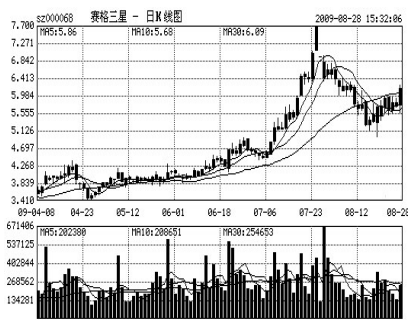

短线黑马

赛格三星(000068)

二级市场上,该股在7月30日发布澄清公告后一度连续下跌,但在60日均线上方止跌企稳...

九鼎德盛

山东高速(600350)二级市场上,该股今年以来呈反复箱体整理格局,在股指的持续反弹中累计涨幅非常有限...

倍新咨询

飞马国际(002210)公司专注于现代物流服务,是深圳市重点物流企业,获得中石油“西气东输管道工程优胜服务商”称号...

机构荐股

精业胜龙

古越龙山(600059)公司是我国最大的黄酒生产经营出口企业,目前黄酒的年产能已超过10万吨...

河南万国

凤凰光学(600071)公司是我国光学镜头研发的权威,有条件制造各种特殊的镜头,军民结合,打造国内最大型的综合性光学仪器生产企业...

北京首证

包钢稀土(600111)二级市场上,该股走势一直强于大盘,表明其具有垄断优势的稀土资源和镍氢动力电池项目吸引机构资金长期看好...

顶点财经

航天长峰(600855)公司是我国主要的国防信息安全产品供货商和最具实力的数字医疗设备制造企业之一...

山东如意(002193)

公司主营“如意”牌的中高端精纺呢绒业务,以出口为主,在业内具备领先的技术优势和品牌优势...

板块扫描

电力板块 经济温和复苏对电企有利

7月份的电量数据是略低于市场此前预期的,但恰恰是这样温和的经济复苏对电企最为有利,电量恢复、煤价微跌的局面将带来火电业绩的超预期...

汽车板块 业绩增长具有确定性

2009年上半年,全国重点汽车企业实现主营业务收入6383亿元。在市场大跌之后,确定的业绩增长将使汽车股成为市场的宠儿...