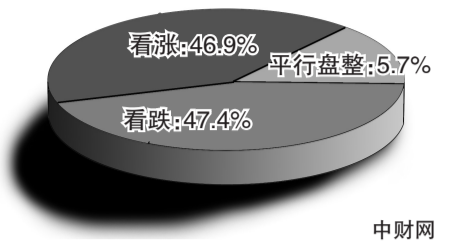

击穿半年线仅是时间问题

本周市场超跌反弹后,周五快速下探,盘中仅剩黄金板块一枝独秀,钢铁、保险、券商、地产等权重股仍有下探趋势,中小市值个股表现较为活跃。在缺乏机构资金积极参与的情况下,股指击穿半年线仅是时间问题,待市场稳定后再重仓操作。

股市后市多空调查

中财网

一周主力动向

主力增仓排名	主力减仓排名
600137 浪莎股份	600297 美罗药业
600666 西南药业	600572 康恩贝
600272 开开实业	600182 S佳通
600706 ST长信	600219 南山铝业
600855 航天长峰	600361 华联综超
600136 道博股份	600568 中珠控股
600071 凤凰光学	600129 太极集团
600798 宁波海运	600231 凌钢股份
600180 *ST九发	600599 熊猫烟花
600610 SST中纺	600229 青岛碱业
600620 天宸股份	600975 新五丰
600084 ST中葡	600889 南京化纤
600652 爱使股份	600293 三峡新材
600184 新华光	600376 首开股份
600371 万向德农	600373 鑫新股份

数据来自大智慧新一代(Level-2)

沪市一周风云榜

涨幅前5名		
代码	名称	涨幅%
600855	航天长峰	40.90
600877	中国嘉陵	33.55
600695	大江股份	28.77
600879	火箭股份	26.26
600136	道博股份	25.17

跌幅前5名		
代码	名称	跌幅(%)
600102	莱钢股份	-18.81
601001	大同煤业	-17.52
601166	兴业银行	-16.97
600000	浦发银行	-16.34
600126	杭钢股份	-16.26

换手率前5名		
代码	名称	换手率(%)
600599	熊猫烟花	143.50
600297	美罗药业	123.88
600469	风神股份	103.38
600576	万好万家	99.62
600262	北方股份	99.32

成交金额前5名		
代码	名称	总金额(元)
600030	中信证券	181.37亿
600000	浦发银行	134.12亿
601318	中国平安	94.98亿
600036	招商银行	92.49亿
600016	民生银行	87.71亿

深市一周风云榜

涨幅前5名		
代码	名称	涨幅(%)
000802	北京旅游	46.36
002007	华兰生物	27.71
002271	东方雨虹	26.13
000590	紫光古汉	23.02
000892	ST星美	22.42

跌幅前5名		
代码	名称	跌幅(%)
000667	名流置业	-13.89
000822	山东海化	-13.51
000001	深发展A	-13.19
000778	新兴铸管	-13.00
000898	鞍钢股份	-12.94

换手率前5名		
代码	名称	换手率(%)
002281	光迅科技	180.02
002260	伊立浦	156.88
002096	南岭民爆	127.98
002199	东晶电子	116.19
002198	嘉应制药	113.5

成交金额前5名		
代码	名称	总金额(元)
000768	西飞国际	114.30亿
000002	万科A	86.37亿
000878	云南铜业	65.35亿
000983	西山煤电	55.52亿
000599	青岛双星	39.28亿

众成证券丰产路营业部提供

个股投资评级

数据来源:第一搜股

投资评级分歧较大的股票前5名	当前评级最高的股票前5名	分析师关注度最高的股票前5名
000002 万科A	000028 一致药业	000002 万科A
600519 贵州茅台	600739 辽宁成大	600519 贵州茅台
000568 泸州老窖	601390 中国中铁	600015 华夏银行
600383 金地集团	601186 中国铁建	600383 金地集团
000983 西山煤电	000761 本钢板材	600016 民生银行

资金流入前5名	资金流出前5名	强庄控盘度前5名
600879 火箭股份	600005 武钢股份	双钱股份
600855 航天长峰	000599 青岛双星	上海汽车
601766 中国南车	600016 民生银行	山西汾酒
000768 西飞国际	601668 中国建筑	贵州茅台
000078 海王生物	000002 万科A	安琪酵母

板块领涨龙头个股	板块领跌龙头个股	主力吸筹前5名
600855 航天长峰	600102 莱钢股份	ST渝万里
600136 道博股份	601001 大同煤业	林海股份
600572 康恩贝	601166 兴业银行	保龄宝
600877 中国嘉陵	000667 名流置业	三维通信
600695 大江股份	000822 山东海化	世联地产

中线强势股前10名	中线超跌股前10名	主力拉升前5名
天业股份	东方金钰	航天长峰
芜湖港	红太阳	SST中纺
众合机电	亚星客车	东方雨虹
西部资源	汇通能源	航天晨光
三佳科技	风帆股份	湘潭电化
高淳陶瓷	深赛格	
道博股份	泛海建设	
大元股份	中国软件	
浪莎股份	晋亿实业	
北海国发	准油股份	

短线上攻股前10名	短线超跌股前10名	板块热度指数前5名
航天长峰	深赛格	电子信息
道博股份	香江控股	综合行业
康恩贝	城投控股	生物制药
中国嘉陵	四维控股	摩托车业
大江股份	华远地产	农林牧渔
华兰生物	三普药业	
*ST秦岭	上实发展	
东方雨虹	深天健	
火箭股份	万通地产	
西南药业	准油股份	

板块热度指数后5名	航海家证券分析软件提供
钢铁行业	
煤炭行业	
金融板块	
房地产业	
化工行业	

通商网 商务/车辆资讯 郑州最大的实用资讯互动平台 找信息看晚报通商网 刊登广告登晚报通商网 信息服务热线:63396000 24小时广告刊登热线:63399000 67655128

刊登郑州晚报通商网有分类广告最低9元全城最低价 一次投入三种发布渠道 报刊网互动传播 全城独家

《郑州晚报》《通商网》信息 中原网 www.zynews.com 同步发布

商务服务部分广告栏目特惠月 庆典礼仪、印刷包装、机票代理、网站建设、招商合作栏目包月300元,包季700元,包季即免费加黑

通商网信息 中原网 www.zynews.com <http://www.zynews.com> 同步发布

广告营业部

●金成国贸营业部:紫荆山路60号金成国贸大厦1610室 63399000

●晚报大厦:陇海西路80号郑州晚报新闻大厦1楼西大厅 67655128

●文化路站:文化大厦312室(省实验中学对面北200米) 63875060

●工人路站:工人路30号北3楼 67957022

●东明路站:东明路黄河路交叉口东汇大厦5楼 65995587

商标专利

★德丞商标注册 66881597

★大通专利全国先进 65930296

★长通低价快办商标 65335732

★注册国内外商标 13603717931

全国为民追债 66633313 正规注册 成功后收费

全国专业追债 88888 666 (正规注册,成功后付费)