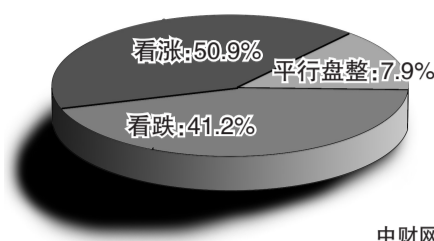

资金本周连续流出

本周市场急转直下,上证综指连失3000、2900点等重要关口。成交量明显萎缩,说明市场人气骤降。航海家流动资金指标本周五天连续流出,显示资金疯狂减持。平均股价也跌破关键支撑,预示风险大于收益。

股市后市多空调查

中财网

一周主力动向

Table with 2 columns: 主力持仓排名 and 主力减仓排名. Lists stock codes and names like 江苏索普, 海通集团, etc.

Table with 2 columns: 股东持仓人数比 and 股东减仓人数比. Lists stock codes and names like 上柴股份, 海通集团, etc.

数据来自大智慧新一代(Level-2)

沪市一周风云榜

Table with 3 columns: 涨幅前5名. Lists stock codes and names like 海通集团, 风神股份, etc.

Table with 3 columns: 跌幅前5名. Lists stock codes and names like 熊猫烟花, 中国中冶, etc.

Table with 3 columns: 换手率前5名. Lists stock codes and names like 上柴股份, 大杨创世, etc.

Table with 3 columns: 成交金额前5名. Lists stock codes and names like 中国中冶, 浦发银行, etc.

深市一周风云榜

Table with 3 columns: 涨幅前5名. Lists stock codes and names like 三环股份, *ST琼花, etc.